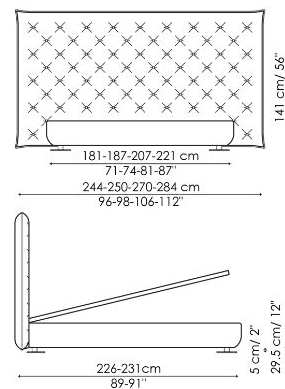

Data sheet

Full Moon

Width: 244-250-270-284cm

Depth: 226-231cm

Height: 118cm

Full Moon hi

Width: 244-250-270-284cm

Depth: 226-231cm

Height: 141cm

Full Moon hi open

Width: 244-250-270-284cm

Depth: 226-231cm

Height: 141cm

Finishes

FEET

Metal