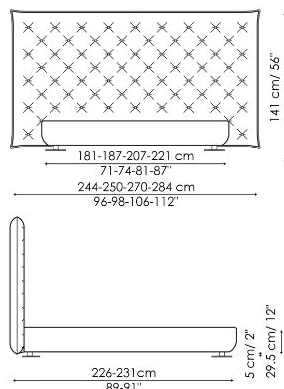

Data sheet

Full Moon

Width: 244-250-270-284cm

Depth: 226-231cm

Height: 118cm

Full Moon hi

Width: 244-250-270-284cm

Depth: 226-231cm

Height: 141cm

Full Moon hi open

Width: 244-250-270-284cm

Depth: 226-231cm

Height: 141cm

Finishes

FEET

Metal