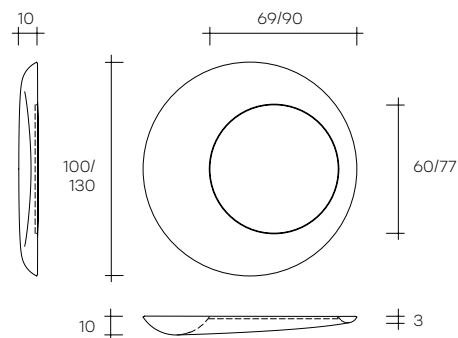

rosy

DESIGN
DORIANA
E MASSIMILIANO
FUSSAS

Specchio da parete in vetro fuso da 8 mm retro argentato, specchio piano da 5 mm. Pannello di fissaggio posteriore con possibilità di appendimento in diverse posizioni.

Wall mirror in 8 mm-thick melted silvered glass. Flat mirror 5 mm-thick. Back frame allowing hanging in various positions.

dimensioni Ø, P, H
dimensions Ø, W, H
(cm)

COD./CODE

Ø

P/W

H

peso netto
net weight
(kg)

peso lordo
gross weight
(kg)

volume imballo
package volume
(m³)

Specchio.
Mirror.

R/100

100

10

-

22

50

0,32

R/130

130

10

-

37

75