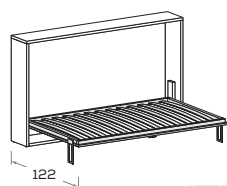

MATERASSO MATTRESS	L/W	P/D
80 x 190	95,6	244,6

Letti a ribalta TWIDDY 02

TWIDDY 02 drop-down beds

Chiuso
Closed

Aperto
Open

H
cm **98,5**

Prof. 33 cm
Depth 33 cm

MATERASSO MATTRESS	L/W	P/D
80 x 190	210	97

H
cm **111,5**

MATERASSO MATTRESS	L/W	P/D
80 x 190	210	97

MATERASSO MATTRESS	L/W	P/D
90 x 190 200	210 220	110

H
cm **123,5**

MATERASSO MATTRESS	L/W	P/D
105 x 190 200	210 220	122

Letti a ribalta TWIDDY 03A

TWIDDY 03A drop-down beds

Chiuso
Closed

Aperto
Open

H cm **221,3**

Prof. 33 cm
Depth 33 cm

MATERASSO MATTRESS	L/W	P/D
80 x 190	210	97
90 x 190	210	110
105 x 190	210	122

H cm **239,6**

MATERASSO MATTRESS	L/W	P/D
80 x 190	210	97
90 x 190	210	110
105 x 190	210	122