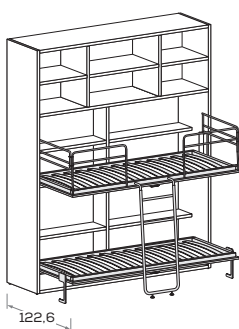

H cm **257,9**

MATERASSO MATTRESS	L/W	P/D
80 x 190	210	97

Letti a ribalta TWIDDY 03C

TWIDDY 03C drop-down beds

Chiuso
Closed

Aperto
Open

H cm **221,3**

Prof. 58,6 cm
Depth 58,6 cm

MATERASSO MATTRESS	L/W	P/D
80 x 190	210	122,6

H cm **239,6**

MATERASSO MATTRESS	L/W	P/D
80 x 190	210	122,6

H cm **257,9**

MATERASSO MATTRESS	L/W	P/D
80 x 190	210	122,6

Le informazioni contenute nelle presenti schede tecniche sono indicative. Eventuali differenze con il listino in vigore non costituiscono motivo di contestazione.
The information given in this technical sheet are indicative. Any discrepancies with the price list currently in force cannot be cause for complaint.