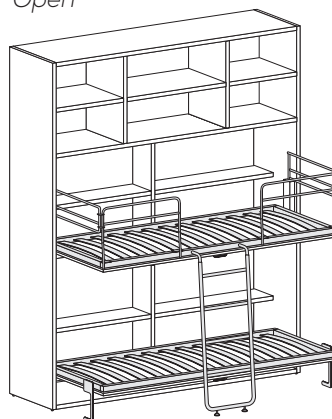

Aperto
Open