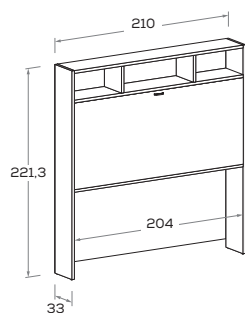

MATERASSO MATTRESS	L/W	P/D
80 x 190	210	122,6
90 x 190	210	135,6
105 x 190	210	147,6

H
cm **239,6**

MATERASSO MATTRESS	L/W	P/D
80 x 190	210	122,6
90 x 190	210	135,6
105 x 190	210	147,6

H
cm **257,9**

MATERASSO MATTRESS	L/W	P/D
80 x 190	210	122,6
90 x 190	210	135,6
105 x 190	210	147,6

Letti a ribalta TWIDDY 03B

TWIDDY 03B drop-down beds

Chiuso
Closed

Aperto
Open

H
cm **221,3**

Prof. 33 cm
Depth 33 cm

MATERASSO MATTRESS	L/W	P/D
80 x 190	210	97

H
cm **239,6**

MATERASSO MATTRESS	L/W	P/D
80 x 190	210	97

H
cm **257,9**

MATERASSO MATTRESS	L/W	P/D
80 x 190	210	97

Letti a ribalta TWIDDY 03B

TWIDDY 03B drop-down beds

Chiuso
Closed

Aperto
Open

H cm **221,3**

Prof. 58,6 cm
Depth 58,6 cm

MATERASSO MATTRESS	L/W	P/D
80 x 190	210	122,6

H cm **239,6**

MATERASSO MATTRESS	L/W	P/D
80 x 190	210	122,6

H cm **257,9**

MATERASSO MATTRESS	L/W	P/D
80 x 190	210	122,6

Letti a ribalta TWIDDY 03C