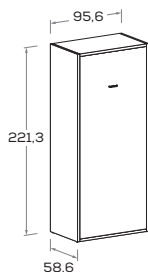

Letti a ribalta TWIDDY 01

TWIDDY 01 drop-down beds

Chiuso
Closed

Aperto
Open

H cm **221,3**

Prof. 33 cm
Depth 33 cm

Prof. 58,6 cm
Depth 58,6 cm

MATERASSO MATTRESS	L/W	P/D
80 x 190	95,6	219

MATERASSO MATTRESS	L/W	P/D
80 x 190	95,6	244,6

H cm **239,6**

MATERASSO MATTRESS	L/W	P/D
80 x 190	95,6	219

MATERASSO MATTRESS	L/W	P/D
80 x 190	95,6	244,6

H cm **257,9**

MATERASSO MATTRESS	L/W	P/D
80 x 190	95,6	219

MATERASSO MATTRESS	L/W	P/D
80 x 190	95,6	244,6

Letti a ribalta TWIDDY 02

TWIDDY 02 drop-down beds

Chiuso
Closed

Aperto
Open

H
cm **98,5**

Prof. 33 cm
Depth 33 cm

MATERASSO MATTRESS	L/W	P/D
80 x 190	210	97

Chiuso
Closed

Aperto
Open

H cm **221,3**

Prof. 33 cm
Depth 33 cm

MATERASSO MATTRESS	L/W	P/D
80 x 190	210	97
90 x 190	210	110
105 x 190	210	122

H cm **239,6**

MATERASSO MATTRESS	L/W	P/D
80 x 190	210	97
90 x 190	210	110
105 x 190	210	122