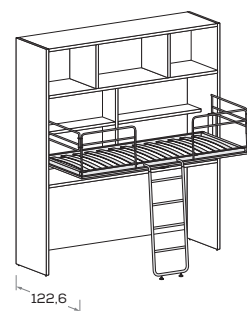

MATERASSO MATTRESS	L/W	P/D
80 x 190	210	97

H
cm **257,9**

MATERASSO MATTRESS	L/W	P/D
80 x 190	210	97

Letti a ribalta TWIDDY 03B

TWIDDY 03B drop-down beds

Chiuso
Closed

Aperto
Open

H cm **221,3**

Prof. 58,6 cm
Depth 58,6 cm

MATERASSO MATTRESS	L/W	P/D
80 x 190	210	122,6

H cm **239,6**

MATERASSO MATTRESS	L/W	P/D
80 x 190	210	122,6

H cm **257,9**

MATERASSO MATTRESS	L/W	P/D
80 x 190	210	122,6

Letti a ribalta TWIDDY 03C