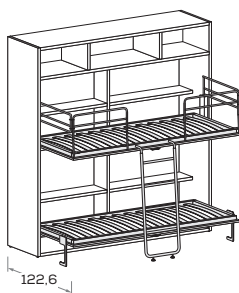

H cm **257,9**

MATERASSO MATTRESS	L/W	P/D
80 x 190	210	97

Letti a ribalta TWIDDY 03C

TWIDDY 03C drop-down beds

Chiuso
Closed

Aperto
Open

H cm **221,3**

Prof. 58,6 cm
Depth 58,6 cm

MATERASSO MATTRESS	L/W	P/D
80 x 190	210	122,6

H cm **239,6**

MATERASSO MATTRESS	L/W	P/D
80 x 190	210	122,6

H cm **257,9**

MATERASSO MATTRESS	L/W	P/D
80 x 190	210	122,6

Le informazioni contenute nelle presenti schede tecniche sono indicative. Eventuali differenze con il listino in vigore non costituiscono motivo di contestazione.
The information given in this technical sheet are indicative. Any discrepancies with the price list currently in force cannot be cause for complaint.