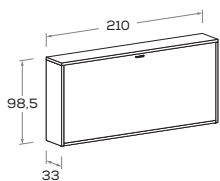

MATERASSO MATTRESS	L/W	P/D
80 x 190	95,6	244,6

H cm **239,6**

MATERASSO MATTRESS	L/W	P/D
80 x 190	95,6	219

MATERASSO MATTRESS	L/W	P/D
80 x 190	95,6	244,6

H cm **257,9**

MATERASSO MATTRESS	L/W	P/D
80 x 190	95,6	219

MATERASSO MATTRESS	L/W	P/D
80 x 190	95,6	244,6

Letti a ribalta TWIDDY 02

TWIDDY 02 drop-down beds

Chiuso
Closed

Aperto
Open

H
cm **98,5**

Prof. 33 cm
Depth 33 cm

MATERASSO MATTRESS	L/W	P/D
80 x 190	210	97

H
cm **111,5**

MATERASSO MATTRESS	L/W	P/D
80 x 190	210	97

MATERASSO MATTRESS	L/W	P/D
90 x 190 200	210 220	110

H
cm **123,5**

MATERASSO MATTRESS	L/W	P/D
105 x 190 200	210 220	122

Letti a ribalta TWIDDY 03A

TWIDDY 03A drop-down beds

Chiuso
Closed

Aperto
Open

H cm **221,3**

Prof. 33 cm
Depth 33 cm

MATERASSO MATTRESS	L/W	P/D
80 x 190	210	97
90 x 190	210	110
105 x 190	210	122

H cm **239,6**

MATERASSO MATTRESS	L/W	P/D
80 x 190	210	97
90 x 190	210	110
105 x 190	210	122