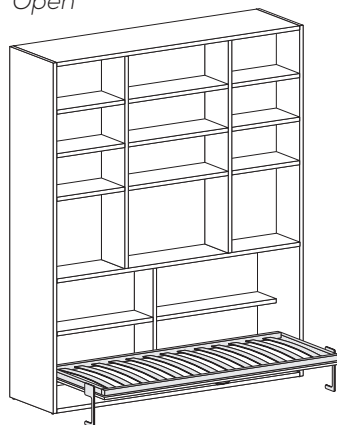

H cm **257,9**

MATERASSO MATTRESS	L/W	P/D
80 x 190	210	97
90 x 190	210	110
105 x 190	210	122

Letti a ribalta TWIDDY 03A

TWIDDY 03A drop-down beds

Chiuso
Closed

Aperto
Open

H
cm **221,3**

Prof. 58,6 cm
Depth 58,6 cm

MATERASSO MATTRESS	L/W	P/D
80 x 190	210	122,6
90 x 190	210	135,6
105 x 190	210	147,6

H
cm **239,6**

MATERASSO MATTRESS	L/W	P/D
80 x 190	210	122,6
90 x 190	210	135,6
105 x 190	210	147,6

H
cm **257,9**

MATERASSO MATTRESS	L/W	P/D
80 x 190	210	122,6
90 x 190	210	135,6
105 x 190	210	147,6