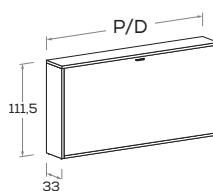

MATERASSO MATTRESS	L/W	P/D
80 x 190	95,6	244,6

H cm **239,6**

MATERASSO MATTRESS	L/W	P/D
80 x 190	95,6	219

MATERASSO MATTRESS	L/W	P/D
80 x 190	95,6	244,6

H cm **257,9**

MATERASSO MATTRESS	L/W	P/D
80 x 190	95,6	219

MATERASSO MATTRESS	L/W	P/D
80 x 190	95,6	244,6

Letti a ribalta TWIDDY 02

TWIDDY 02 drop-down beds

Chiuso
Closed

Aperto
Open

H
cm **98,5**

Prof. 33 cm
Depth 33 cm

MATERASSO MATTRESS	L/W	P/D
80 x 190	210	97

H
cm **111,5**

MATERASSO MATTRESS	L/W	P/D
80 x 190	210	97

MATERASSO MATTRESS	L/W	P/D
90 x 190 200	210 220	110

H
cm **123,5**

MATERASSO MATTRESS	L/W	P/D
105 x 190 200	210 220	122

Letti a ribalta TWIDDY 03A

TWIDDY 03A drop-down beds

Chiuso
Closed

Aperto
Open

H cm **221,3**

Prof. 33 cm
Depth 33 cm

MATERASSO MATTRESS	L/W	P/D
80 x 190	210	97
90 x 190	210	110
105 x 190	210	122

H cm **239,6**

MATERASSO MATTRESS	L/W	P/D
80 x 190	210	97
90 x 190	210	110
105 x 190	210	122