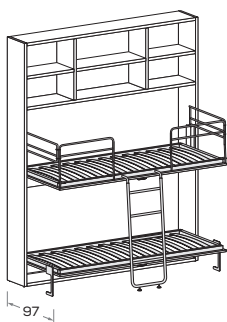

Prof. 58,6 cm
Depth 58,6 cm

MATERASSO MATTRESS	L/W	P/D
80 x 190	210	122,6

H cm **239,6**

MATERASSO MATTRESS	L/W	P/D
80 x 190	210	122,6

H cm **257,9**

MATERASSO MATTRESS	L/W	P/D
80 x 190	210	122,6

Letti a ribalta TWIDDY 03C

TWIDDY 03C drop-down beds

Chiuso
Closed

Aperto
Open

H cm **221,3**

Prof. 33 cm
Depth 33 cm

MATERASSO MATTRESS	L/W	P/D
80 x 190	210	97

H cm **239,6**

MATERASSO MATTRESS	L/W	P/D
80 x 190	210	97

H cm **257,9**

MATERASSO MATTRESS	L/W	P/D
80 x 190	210	97

Letti a ribalta TWIDDY 03C

TWIDDY 03C drop-down beds

Chiuso
Closed

Aperto
Open

H cm **221,3**

Prof. 58,6 cm
Depth 58,6 cm