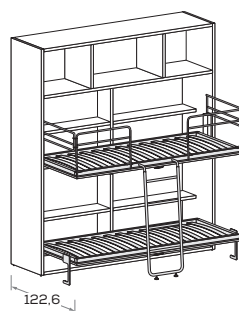

H cm **257,9**

MATERASSO MATTRESS	L/W	P/D
80 x 190	210	97

Letti a ribalta TWIDDY 03C

TWIDDY 03C drop-down beds

Chiuso
Closed

Aperto
Open

H cm **221,3**

Prof. 58,6 cm
Depth 58,6 cm

MATERASSO MATTRESS	L/W	P/D
80 x 190	210	122,6

H cm **239,6**

MATERASSO MATTRESS	L/W	P/D
80 x 190	210	122,6

H cm **257,9**

MATERASSO MATTRESS	L/W	P/D
80 x 190	210	122,6

Le informazioni contenute nelle presenti schede tecniche sono indicative. Eventuali differenze con il listino in vigore non costituiscono motivo di contestazione.
The information given in this technical sheet are indicative. Any discrepancies with the price list currently in force cannot be cause for complaint.