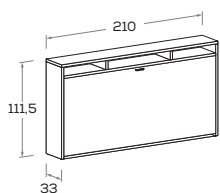

MATERASSO MATTRESS	L/W	P/D
80 x 190	95,6	244,6

H cm **239,6**

MATERASSO MATTRESS	L/W	P/D
80 x 190	95,6	219

MATERASSO MATTRESS	L/W	P/D
80 x 190	95,6	244,6

H cm **257,9**

MATERASSO MATTRESS	L/W	P/D
80 x 190	95,6	219

MATERASSO MATTRESS	L/W	P/D
80 x 190	95,6	244,6

Letti a ribalta TWIDDY 02

TWIDDY 02 drop-down beds

Chiuso
Closed

Aperto
Open

H
cm **98,5**

Prof. 33 cm
Depth 33 cm

MATERASSO MATTRESS	L/W	P/D
80 x 190	210	97

H
cm **111,5**

MATERASSO MATTRESS	L/W	P/D
80 x 190	210	97

MATERASSO MATTRESS	L/W	P/D
90 x 190 200	210 220	110

H
cm **123,5**

MATERASSO MATTRESS	L/W	P/D
105 x 190 200	210 220	122

Letti a ribalta TWIDDY 03A

TWIDDY 03A drop-down beds

Chiuso
Closed

Aperto
Open

H cm **221,3**

Prof. 33 cm
Depth 33 cm

MATERASSO MATTRESS	L/W	P/D
80 x 190	210	97
90 x 190	210	110
105 x 190	210	122

H cm **239,6**

MATERASSO MATTRESS	L/W	P/D
80 x 190	210	97
90 x 190	210	110
105 x 190	210	122