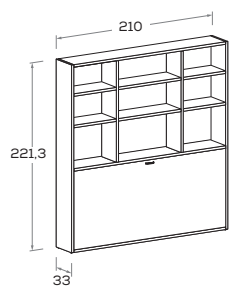

H
cm **111,5**

MATERASSO MATTRESS	L/W	P/D
80 x 190	210	97

MATERASSO MATTRESS	L/W	P/D
90 x 190 200	210 220	110

H
cm **123,5**

MATERASSO MATTRESS	L/W	P/D
105 x 190 200	210 220	122

Letti a ribalta TWIDDY 03A

TWIDDY 03A drop-down beds

Chiuso
Closed

Aperto
Open

H cm **221,3**

Prof. 33 cm
Depth 33 cm

MATERASSO MATTRESS	L/W	P/D
80 x 190	210	97
90 x 190	210	110
105 x 190	210	122

H cm **239,6**

MATERASSO MATTRESS	L/W	P/D
80 x 190	210	97
90 x 190	210	110
105 x 190	210	122

H cm **257,9**

MATERASSO MATTRESS	L/W	P/D
80 x 190	210	97
90 x 190	210	110
105 x 190	210	122

Letti a ribalta TWIDDY 03A

TWIDDY 03A drop-down beds

Chiuso
Closed

Aperto
Open

H
cm **221,3**

Prof. 58,6 cm
Depth 58,6 cm

MATERASSO MATTRESS	L/W	P/D
80 x 190	210	122,6
90 x 190	210	135,6
105 x 190	210	147,6

H
cm **239,6**

MATERASSO MATTRESS	L/W	P/D
80 x 190	210	122,6
90 x 190	210	135,6
105 x 190	210	147,6

H
cm **257,9**

MATERASSO MATTRESS	L/W	P/D
80 x 190	210	122,6
90 x 190	210	135,6
105 x 190	210	147,6