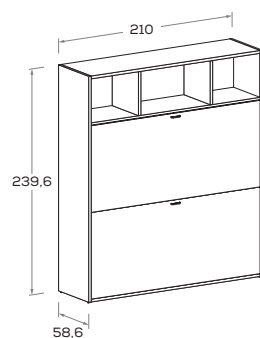

Prof. 58,6 cm
Depth 58,6 cm

MATERASSO MATTRESS	L/W	P/D
80 x 190	210	122,6

H cm **239,6**

MATERASSO MATTRESS	L/W	P/D
80 x 190	210	122,6

H cm **257,9**

MATERASSO MATTRESS	L/W	P/D
80 x 190	210	122,6

Letti a ribalta TWIDDY 03C

TWIDDY 03C drop-down beds

Chiuso
Closed

Aperto
Open

H cm **221,3**

Prof. 33 cm
Depth 33 cm

MATERASSO MATTRESS	L/W	P/D
80 x 190	210	97

H cm **239,6**

MATERASSO MATTRESS	L/W	P/D
80 x 190	210	97

H cm **257,9**

MATERASSO MATTRESS	L/W	P/D
80 x 190	210	97

Letti a ribalta TWIDDY 03C

TWIDDY 03C drop-down beds

Chiuso
Closed

Aperto
Open

H cm **221,3**

Prof. 58,6 cm
Depth 58,6 cm

MATERASSO MATTRESS	L/W	P/D
80 x 190	210	122,6

H cm **239,6**

MATERASSO MATTRESS	L/W	P/D
80 x 190	210	122,6

H cm **257,9**

MATERASSO MATTRESS	L/W	P/D
80 x 190	210	122,6

Le informazioni contenute nelle presenti schede tecniche sono indicative. Eventuali differenze con il listino in vigore non costituiscono motivo di contestazione.
The information given in this technical sheet are indicative. Any discrepancies with the price list currently in force cannot be cause for complaint.