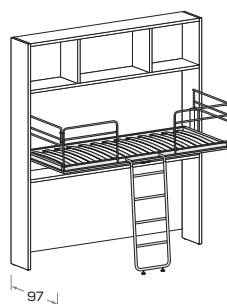

MATERASSO MATTRESS	L/W	P/D
80 x 190	210	122,6
90 x 190	210	135,6
105 x 190	210	147,6

H
cm **239,6**

MATERASSO MATTRESS	L/W	P/D
80 x 190	210	122,6
90 x 190	210	135,6
105 x 190	210	147,6

H
cm **257,9**

MATERASSO MATTRESS	L/W	P/D
80 x 190	210	122,6
90 x 190	210	135,6
105 x 190	210	147,6

Letti a ribalta TWIDDY 03B

TWIDDY 03B drop-down beds

Chiuso
Closed

Aperto
Open

H
cm **221,3**

Prof. 33 cm
Depth 33 cm

MATERASSO MATTRESS	L/W	P/D
80 x 190	210	97

H
cm **239,6**

MATERASSO MATTRESS	L/W	P/D
80 x 190	210	97

H
cm **257,9**

MATERASSO MATTRESS	L/W	P/D
80 x 190	210	97

Letti a ribalta TWIDDY 03B

TWIDDY 03B drop-down beds

Chiuso
Closed

Aperto
Open

H cm **221,3**