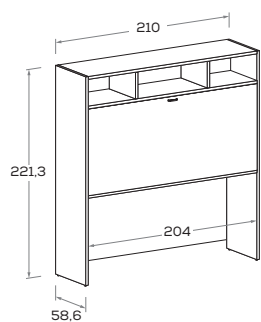

MATERASSO MATTRESS	L/W	P/D
80 x 190	210	122,6
90 x 190	210	135,6
105 x 190	210	147,6

H
cm **239,6**

MATERASSO MATTRESS	L/W	P/D
80 x 190	210	122,6
90 x 190	210	135,6
105 x 190	210	147,6

H
cm **257,9**

MATERASSO MATTRESS	L/W	P/D
80 x 190	210	122,6
90 x 190	210	135,6
105 x 190	210	147,6

Letti a ribalta TWIDDY 03B

TWIDDY 03B drop-down beds

Chiuso
Closed

Aperto
Open

H
cm **221,3**

Prof. 33 cm
Depth 33 cm

MATERASSO MATTRESS	L/W	P/D
80 x 190	210	97

H
cm **239,6**

MATERASSO MATTRESS	L/W	P/D
80 x 190	210	97

H
cm **257,9**

MATERASSO MATTRESS	L/W	P/D
80 x 190	210	97

Letti a ribalta TWIDDY 03B

TWIDDY 03B drop-down beds

Chiuso
Closed

Aperto
Open

H cm **221,3**

Prof. 58,6 cm
Depth 58,6 cm

MATERASSO MATTRESS	L/W	P/D
80 x 190	210	122,6

H cm **239,6**

MATERASSO MATTRESS	L/W	P/D
80 x 190	210	122,6

H cm **257,9**

MATERASSO MATTRESS	L/W	P/D
80 x 190	210	122,6

Letti a ribalta TWIDDY 03C