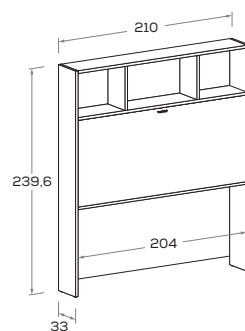

MATERASSO MATTRESS	L/W	P/D
80 x 190	210	122,6
90 x 190	210	135,6
105 x 190	210	147,6

H
cm **239,6**

MATERASSO MATTRESS	L/W	P/D
80 x 190	210	122,6
90 x 190	210	135,6
105 x 190	210	147,6

H
cm **257,9**

MATERASSO MATTRESS	L/W	P/D
80 x 190	210	122,6
90 x 190	210	135,6
105 x 190	210	147,6

Letti a ribalta TWIDDY 03B

TWIDDY 03B drop-down beds

Chiuso
Closed

Aperto
Open

H
cm **221,3**

Prof. 33 cm
Depth 33 cm

MATERASSO MATTRESS	L/W	P/D
80 x 190	210	97

H
cm **239,6**

MATERASSO MATTRESS	L/W	P/D
80 x 190	210	97

H
cm **257,9**

MATERASSO MATTRESS	L/W	P/D
80 x 190	210	97

Letti a ribalta TWIDDY 03B

TWIDDY 03B drop-down beds

Chiuso
Closed

Aperto
Open

H cm **221,3**

Prof. 58,6 cm
Depth 58,6 cm

MATERASSO MATTRESS	L/W	P/D
80 x 190	210	122,6

H cm **239,6**

MATERASSO MATTRESS	L/W	P/D
80 x 190	210	122,6

H cm **257,9**

MATERASSO MATTRESS	L/W	P/D
80 x 190	210	122,6

Letti a ribalta TWIDDY 03C