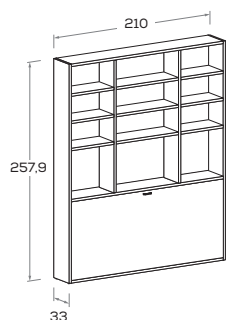

H
cm **111,5**

MATERASSO MATTRESS	L/W	P/D
80 x 190	210	97

MATERASSO MATTRESS	L/W	P/D
90 x 190 200	210 220	110

H
cm **123,5**

MATERASSO MATTRESS	L/W	P/D
105 x 190 200	210 220	122

Letti a ribalta TWIDDY 03A

TWIDDY 03A drop-down beds

Chiuso
Closed

Aperto
Open

H cm **221,3**

Prof. 33 cm
Depth 33 cm

MATERASSO MATTRESS	L/W	P/D
80 x 190	210	97
90 x 190	210	110
105 x 190	210	122

H cm **239,6**

MATERASSO MATTRESS	L/W	P/D
80 x 190	210	97
90 x 190	210	110
105 x 190	210	122

H cm **257,9**

MATERASSO MATTRESS	L/W	P/D
80 x 190	210	97
90 x 190	210	110
105 x 190	210	122

Letti a ribalta TWIDDY 03A

TWIDDY 03A drop-down beds

Chiuso
Closed

Aperto
Open

H
cm **221,3**

Prof. 58,6 cm
Depth 58,6 cm

MATERASSO MATTRESS	L/W	P/D
80 x 190	210	122,6
90 x 190	210	135,6
105 x 190	210	147,6

H
cm **239,6**

MATERASSO MATTRESS	L/W	P/D
80 x 190	210	122,6
90 x 190	210	135,6
105 x 190	210	147,6

H
cm **257,9**

MATERASSO MATTRESS	L/W	P/D
80 x 190	210	122,6
90 x 190	210	135,6
105 x 190	210	147,6