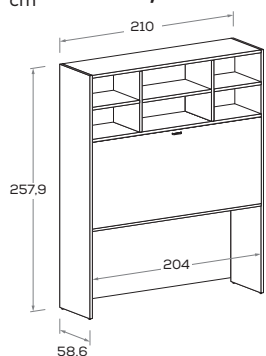

MATERASSO MATTRESS	L/W	P/D
80 x 190	210	122,6
90 x 190	210	135,6
105 x 190	210	147,6

H
cm **239,6**

MATERASSO MATTRESS	L/W	P/D
80 x 190	210	122,6
90 x 190	210	135,6
105 x 190	210	147,6

H
cm **257,9**

MATERASSO MATTRESS	L/W	P/D
80 x 190	210	122,6
90 x 190	210	135,6
105 x 190	210	147,6

MATERASSO MATTRESS	L/W	P/D
80 x 190	210	97

H
cm **257,9**

MATERASSO MATTRESS	L/W	P/D
80 x 190	210	97

Letti a ribalta TWIDDY 03B

TWIDDY 03B drop-down beds

Chiuso
Closed

Aperto
Open

H cm **221,3**

Prof. 58,6 cm
Depth 58,6 cm

MATERASSO MATTRESS	L/W	P/D
80 x 190	210	122,6

H cm **239,6**

MATERASSO MATTRESS	L/W	P/D
80 x 190	210	122,6

H cm **257,9**

MATERASSO MATTRESS	L/W	P/D
80 x 190	210	122,6

Letti a ribalta TWIDDY 03C

TWIDDY 03C drop-down beds

Chiuso
Closed

Aperto
Open

H cm **221,3**

Prof. 33 cm
Depth 33 cm

MATERASSO MATTRESS	L/W	P/D
80 x 190	210	97

H cm **239,6**

MATERASSO MATTRESS	L/W	P/D
80 x 190	210	97