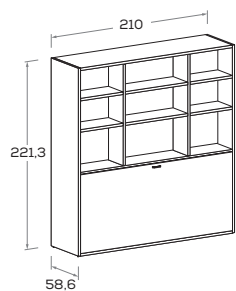

H
cm **111,5**

MATERASSO MATTRESS	L/W	P/D
80 x 190	210	97

MATERASSO MATTRESS	L/W	P/D
90 x 190 200	210 220	110

H
cm **123,5**

MATERASSO MATTRESS	L/W	P/D
105 x 190 200	210 220	122

Letti a ribalta TWIDDY 03A

TWIDDY 03A drop-down beds

Chiuso
Closed

Aperto
Open

H cm **221,3**

Prof. 33 cm
Depth 33 cm

MATERASSO MATTRESS	L/W	P/D
80 x 190	210	97
90 x 190	210	110
105 x 190	210	122

H cm **239,6**

MATERASSO MATTRESS	L/W	P/D
80 x 190	210	97
90 x 190	210	110
105 x 190	210	122

H cm **257,9**

MATERASSO MATTRESS	L/W	P/D
80 x 190	210	97
90 x 190	210	110
105 x 190	210	122

Letti a ribalta TWIDDY 03A

TWIDDY 03A drop-down beds

Chiuso
Closed

Aperto
Open

H
cm **221,3**

Prof. 58,6 cm
Depth 58,6 cm

MATERASSO MATTRESS	L/W	P/D
80 x 190	210	122,6
90 x 190	210	135,6
105 x 190	210	147,6

H
cm **239,6**

MATERASSO MATTRESS	L/W	P/D
80 x 190	210	122,6
90 x 190	210	135,6
105 x 190	210	147,6

H
cm **257,9**

MATERASSO MATTRESS	L/W	P/D
80 x 190	210	122,6
90 x 190	210	135,6
105 x 190	210	147,6