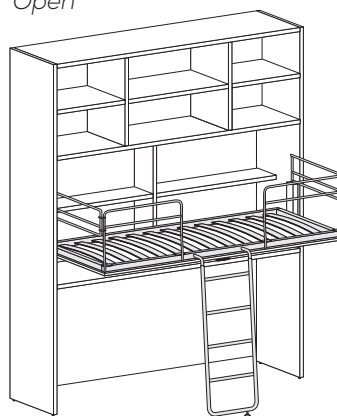

MATERASSO MATTRESS	L/W	P/D
80 x 190	210	122,6
90 x 190	210	135,6
105 x 190	210	147,6

H
cm **239,6**

MATERASSO MATTRESS	L/W	P/D
80 x 190	210	122,6
90 x 190	210	135,6
105 x 190	210	147,6

H
cm **257,9**

MATERASSO MATTRESS	L/W	P/D
80 x 190	210	122,6
90 x 190	210	135,6
105 x 190	210	147,6

Letti a ribalta TWIDDY 03B

TWIDDY 03B drop-down beds

Chiuso
Closed

Aperto
Open

H
cm **221,3**

Prof. 33 cm
Depth 33 cm

MATERASSO MATTRESS	L/W	P/D
80 x 190	210	97

H
cm **239,6**