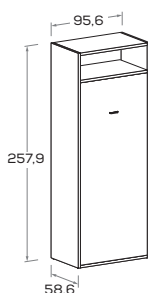

Letti a ribalta TWIDDY 01

TWIDDY 01 drop-down beds

Chiuso
Closed

Aperto
Open

H cm **221,3**

Prof. 33 cm
Depth 33 cm

Prof. 58,6 cm
Depth 58,6 cm

MATERASSO MATTRESS	L/W	P/D
80 x 190	95,6	219

MATERASSO MATTRESS	L/W	P/D
80 x 190	95,6	244,6

H cm **239,6**

MATERASSO MATTRESS	L/W	P/D
80 x 190	95,6	219

MATERASSO MATTRESS	L/W	P/D
80 x 190	95,6	244,6

H cm **257,9**

MATERASSO MATTRESS	L/W	P/D
80 x 190	95,6	219

MATERASSO MATTRESS	L/W	P/D
80 x 190	95,6	244,6

Letti a ribalta TWIDDY 02

TWIDDY 02 drop-down beds

Chiuso
Closed

Aperto
Open

H
cm **98,5**

Prof. 33 cm
Depth 33 cm

MATERASSO MATTRESS	L/W	P/D
80 x 190	210	97

Chiuso
Closed

Aperto
Open

H cm **221,3**

Prof. 33 cm
Depth 33 cm

MATERASSO MATTRESS	L/W	P/D
80 x 190	210	97
90 x 190	210	110
105 x 190	210	122

H cm **239,6**

MATERASSO MATTRESS	L/W	P/D
80 x 190	210	97
90 x 190	210	110
105 x 190	210	122