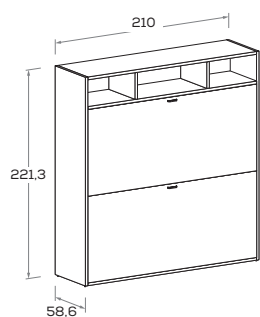

Prof. 58,6 cm
Depth 58,6 cm

MATERASSO MATTRESS	L/W	P/D
80 x 190	210	122,6

H cm **239,6**

MATERASSO MATTRESS	L/W	P/D
80 x 190	210	122,6

H cm **257,9**

MATERASSO MATTRESS	L/W	P/D
80 x 190	210	122,6

Letti a ribalta TWIDDY 03C

TWIDDY 03C drop-down beds

Chiuso
Closed

Aperto
Open

H cm **221,3**

Prof. 33 cm
Depth 33 cm

MATERASSO MATTRESS	L/W	P/D
80 x 190	210	97

H cm **239,6**

MATERASSO MATTRESS	L/W	P/D
80 x 190	210	97

H cm **257,9**

MATERASSO MATTRESS	L/W	P/D
80 x 190	210	97

Letti a ribalta TWIDDY 03C

TWIDDY 03C drop-down beds

Chiuso
Closed

Aperto
Open

H cm **221,3**

Prof. 58,6 cm
Depth 58,6 cm

MATERASSO MATTRESS	L/W	P/D
80 x 190	210	122,6

H cm **239,6**

MATERASSO MATTRESS	L/W	P/D
80 x 190	210	122,6

H cm **257,9**

MATERASSO MATTRESS	L/W	P/D
80 x 190	210	122,6

Le informazioni contenute nelle presenti schede tecniche sono indicative. Eventuali differenze con il listino in vigore non costituiscono motivo di contestazione.
The information given in this technical sheet are indicative. Any discrepancies with the price list currently in force cannot be cause for complaint.