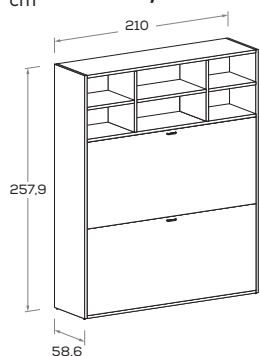

Prof. 58,6 cm
Depth 58,6 cm

MATERASSO MATTRESS	L/W	P/D
80 x 190	210	122,6

H cm **239,6**

MATERASSO MATTRESS	L/W	P/D
80 x 190	210	122,6

H cm **257,9**

MATERASSO MATTRESS	L/W	P/D
80 x 190	210	122,6

Letti a ribalta TWIDDY 03C

TWIDDY 03C drop-down beds

Chiuso
Closed

Aperto
Open

H cm **221,3**

Prof. 33 cm
Depth 33 cm

MATERASSO MATTRESS	L/W	P/D
80 x 190	210	97

H cm **239,6**

MATERASSO MATTRESS	L/W	P/D
80 x 190	210	97

H cm **257,9**

MATERASSO MATTRESS	L/W	P/D
80 x 190	210	97

Letti a ribalta TWIDDY 03C

TWIDDY 03C drop-down beds

Chiuso
Closed

Aperto
Open

H cm **221,3**

Prof. 58,6 cm
Depth 58,6 cm

MATERASSO MATTRESS	L/W	P/D
80 x 190	210	122,6

H cm **239,6**

MATERASSO MATTRESS	L/W	P/D
80 x 190	210	122,6

H cm **257,9**

MATERASSO MATTRESS	L/W	P/D
80 x 190	210	122,6

Le informazioni contenute nelle presenti schede tecniche sono indicative. Eventuali differenze con il listino in vigore non costituiscono motivo di contestazione.
The information given in this technical sheet are indicative. Any discrepancies with the price list currently in force cannot be cause for complaint.