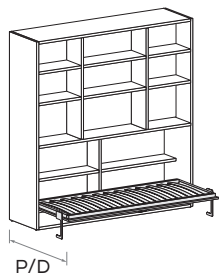

H cm **257,9**

MATERASSO MATTRESS	L/W	P/D
80 x 190	210	97
90 x 190	210	110
105 x 190	210	122

Letti a ribalta TWIDDY 03A

TWIDDY 03A drop-down beds

Chiuso
Closed

Aperto
Open

H
cm **221,3**

Prof. 58,6 cm
Depth 58,6 cm

MATERASSO MATTRESS	L/W	P/D
80 x 190	210	122,6
90 x 190	210	135,6
105 x 190	210	147,6

H
cm **239,6**

MATERASSO MATTRESS	L/W	P/D
80 x 190	210	122,6
90 x 190	210	135,6
105 x 190	210	147,6

H
cm **257,9**

MATERASSO MATTRESS	L/W	P/D
80 x 190	210	122,6
90 x 190	210	135,6
105 x 190	210	147,6