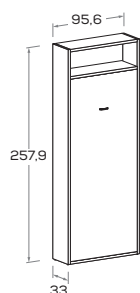

Letti a ribalta TWIDDY 01

TWIDDY 01 drop-down beds

Chiuso
Closed

Aperto
Open

H cm **221,3**

Prof. 33 cm
Depth 33 cm

Prof. 58,6 cm
Depth 58,6 cm

MATERASSO MATTRESS	L/W	P/D
80 x 190	95,6	219

MATERASSO MATTRESS	L/W	P/D
80 x 190	95,6	244,6

H cm **239,6**

MATERASSO MATTRESS	L/W	P/D
80 x 190	95,6	219

MATERASSO MATTRESS	L/W	P/D
80 x 190	95,6	244,6

H cm **257,9**

MATERASSO MATTRESS	L/W	P/D
80 x 190	95,6	219

MATERASSO MATTRESS	L/W	P/D
80 x 190	95,6	244,6

Letti a ribalta TWIDDY 02

TWIDDY 02 drop-down beds

Chiuso
Closed

Aperto
Open

H
cm **98,5**

Prof. 33 cm
Depth 33 cm

MATERASSO MATTRESS	L/W	P/D
80 x 190	210	97

Chiuso
Closed

Aperto
Open

H cm **221,3**

Prof. 33 cm
Depth 33 cm

MATERASSO MATTRESS	L/W	P/D
80 x 190	210	97
90 x 190	210	110
105 x 190	210	122

H cm **239,6**

MATERASSO MATTRESS	L/W	P/D
80 x 190	210	97
90 x 190	210	110
105 x 190	210	122