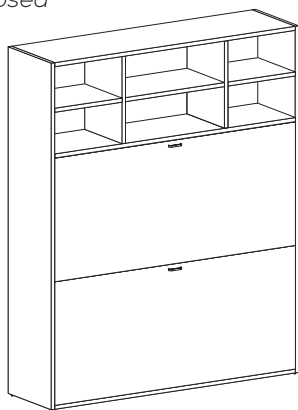

H cm **257,9**

MATERASSO MATTRESS	L/W	P/D
80 x 190	210	97

Letti a ribalta TWIDDY 03C

TWIDDY 03C drop-down beds

Chiuso
Closed

Aperto
Open

H cm **221,3**

Prof. 58,6 cm
Depth 58,6 cm

MATERASSO MATTRESS	L/W	P/D
80 x 190	210	122,6

H cm **239,6**

MATERASSO MATTRESS	L/W	P/D
80 x 190	210	122,6

H cm **257,9**

MATERASSO MATTRESS	L/W	P/D
80 x 190	210	122,6

Le informazioni contenute nelle presenti schede tecniche sono indicative. Eventuali differenze con il listino in vigore non costituiscono motivo di contestazione.
The information given in this technical sheet are indicative. Any discrepancies with the price list currently in force cannot be cause for complaint.