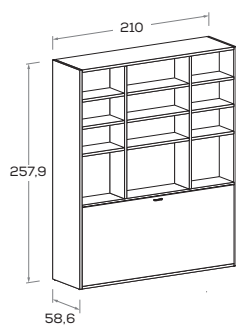

MATERASSO MATTRESS	L/W	P/D
80 x 190	95,6	244,6

H cm **239,6**

MATERASSO MATTRESS	L/W	P/D
80 x 190	95,6	219

MATERASSO MATTRESS	L/W	P/D
80 x 190	95,6	244,6

H cm **257,9**

MATERASSO MATTRESS	L/W	P/D
80 x 190	95,6	219

Chiuso
Closed

Aperto
Open

H cm **221,3**

Prof. 33 cm
Depth 33 cm

MATERASSO MATTRESS	L/W	P/D
80 x 190	210	97
90 x 190	210	110
105 x 190	210	122

H cm **239,6**

MATERASSO MATTRESS	L/W	P/D
80 x 190	210	97
90 x 190	210	110
105 x 190	210	122

H cm **257,9**

MATERASSO MATTRESS	L/W	P/D
80 x 190	210	97
90 x 190	210	110
105 x 190	210	122

Letti a ribalta TWIDDY 03A

TWIDDY 03A drop-down beds

Chiuso
Closed

Aperto
Open

H
cm **221,3**

Prof. 58,6 cm
Depth 58,6 cm

MATERASSO MATTRESS	L/W	P/D
80 x 190	210	122,6
90 x 190	210	135,6
105 x 190	210	147,6

H
cm **239,6**

MATERASSO MATTRESS	L/W	P/D
80 x 190	210	122,6
90 x 190	210	135,6
105 x 190	210	147,6

H
cm **257,9**

MATERASSO MATTRESS	L/W	P/D
80 x 190	210	122,6
90 x 190	210	135,6
105 x 190	210	147,6