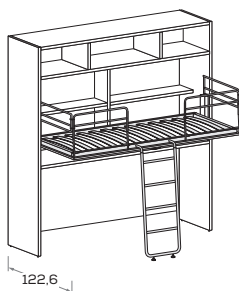

MATERASSO MATTRESS	L/W	P/D
80 x 190	210	97

H
cm **257,9**

MATERASSO MATTRESS	L/W	P/D
80 x 190	210	97

Letti a ribalta TWIDDY 03B

TWIDDY 03B drop-down beds

Chiuso
Closed

Aperto
Open

H cm **221,3**

Prof. 58,6 cm
Depth 58,6 cm

MATERASSO MATTRESS	L/W	P/D
80 x 190	210	122,6

H cm **239,6**

MATERASSO MATTRESS	L/W	P/D
80 x 190	210	122,6

H cm **257,9**

MATERASSO MATTRESS	L/W	P/D
80 x 190	210	122,6

Letti a ribalta TWIDDY 03C