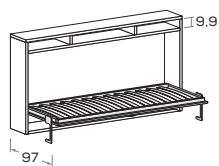

MATERASSO MATTRESS	L/W	P/D
80 x 190	95,6	244,6

H cm **239,6**

MATERASSO MATTRESS	L/W	P/D
80 x 190	95,6	219

MATERASSO MATTRESS	L/W	P/D
80 x 190	95,6	244,6

H cm **257,9**

MATERASSO MATTRESS	L/W	P/D
80 x 190	95,6	219

MATERASSO MATTRESS	L/W	P/D
80 x 190	95,6	244,6

Letti a ribalta TWIDDY 02

TWIDDY 02 drop-down beds

Chiuso
Closed

Aperto
Open

H
cm **98,5**

Prof. 33 cm
Depth 33 cm

MATERASSO MATTRESS	L/W	P/D
80 x 190	210	97

H
cm **111,5**

MATERASSO MATTRESS	L/W	P/D
80 x 190	210	97

MATERASSO MATTRESS	L/W	P/D
90 x 190 200	210 220	110

H
cm **123,5**

MATERASSO MATTRESS	L/W	P/D
105 x 190 200	210 220	122

Letti a ribalta TWIDDY 03A

TWIDDY 03A drop-down beds

Chiuso
Closed

Aperto
Open

H cm **221,3**

Prof. 33 cm
Depth 33 cm

MATERASSO MATTRESS	L/W	P/D
80 x 190	210	97
90 x 190	210	110
105 x 190	210	122

H cm **239,6**

MATERASSO MATTRESS	L/W	P/D
80 x 190	210	97
90 x 190	210	110
105 x 190	210	122