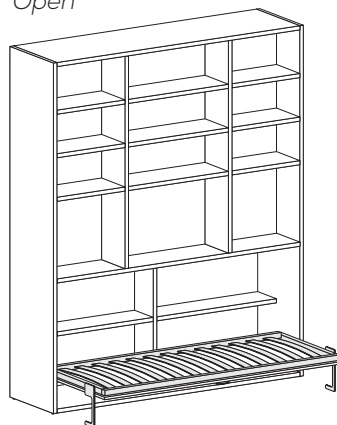

MATERASSO MATTRESS	L/W	P/D
80 x 190	95,6	244,6

Letti a ribalta TWIDDY 02

TWIDDY 02 drop-down beds

Chiuso
Closed

Aperto
Open

H
cm **98,5**

Prof. 33 cm
Depth 33 cm

MATERASSO MATTRESS	L/W	P/D
80 x 190	210	97

H
cm **111,5**

MATERASSO MATTRESS	L/W	P/D
80 x 190	210	97

MATERASSO MATTRESS	L/W	P/D
90 x 190 200	210 220	110

H
cm **123,5**

MATERASSO MATTRESS	L/W	P/D
105 x 190 200	210 220	122

Letti a ribalta TWIDDY 03A

TWIDDY 03A drop-down beds

Chiuso
Closed

Aperto
Open

H cm **221,3**

Prof. 33 cm
Depth 33 cm

MATERASSO MATTRESS	L/W	P/D
80 x 190	210	97
90 x 190	210	110
105 x 190	210	122

H cm **239,6**

MATERASSO MATTRESS	L/W	P/D
80 x 190	210	97
90 x 190	210	110
105 x 190	210	122