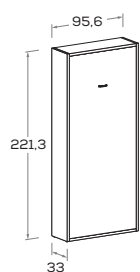

Letti a ribalta TWIDDY 01

TWIDDY 01 drop-down beds

Chiuso
Closed

Aperto
Open

H cm **221,3**

Prof. 33 cm
Depth 33 cm

Prof. 58,6 cm
Depth 58,6 cm

MATERASSO MATTRESS	L/W	P/D
80 x 190	95,6	219

MATERASSO MATTRESS	L/W	P/D
80 x 190	95,6	244,6

H cm **239,6**

MATERASSO MATTRESS	L/W	P/D
80 x 190	95,6	219

MATERASSO MATTRESS	L/W	P/D
80 x 190	95,6	244,6

H cm **257,9**

MATERASSO MATTRESS	L/W	P/D
80 x 190	95,6	219

MATERASSO MATTRESS	L/W	P/D
80 x 190	95,6	244,6

Letti a ribalta TWIDDY 02

TWIDDY 02 drop-down beds

Chiuso
Closed

Aperto
Open

H
cm **98,5**

Prof. 33 cm
Depth 33 cm

MATERASSO MATTRESS	L/W	P/D
80 x 190	210	97

Chiuso
Closed

Aperto
Open

H cm **221,3**

Prof. 33 cm
Depth 33 cm

MATERASSO MATTRESS	L/W	P/D
80 x 190	210	97
90 x 190	210	110
105 x 190	210	122

H cm **239,6**

MATERASSO MATTRESS	L/W	P/D
80 x 190	210	97
90 x 190	210	110
105 x 190	210	122