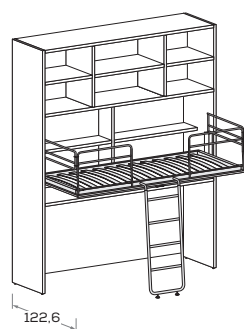

MATERASSO MATTRESS	L/W	P/D
80 x 190	210	97

H
cm **257,9**

MATERASSO MATTRESS	L/W	P/D
80 x 190	210	97

Letti a ribalta TWIDDY 03B

TWIDDY 03B drop-down beds

Chiuso
Closed

Aperto
Open

H cm **221,3**

Prof. 58,6 cm
Depth 58,6 cm

MATERASSO MATTRESS	L/W	P/D
80 x 190	210	122,6

H cm **239,6**

MATERASSO MATTRESS	L/W	P/D
80 x 190	210	122,6

H cm **257,9**

MATERASSO MATTRESS	L/W	P/D
80 x 190	210	122,6

Letti a ribalta TWIDDY 03C