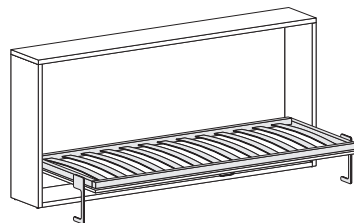

Letti a ribalta TWIDDY 01

TWIDDY 01 drop-down beds

Chiuso
Closed

Aperto
Open

H cm **221,3**

Prof. 33 cm
Depth 33 cm

Prof. 58,6 cm
Depth 58,6 cm

MATERASSO MATTRESS	L/W	P/D
80 x 190	95,6	219

MATERASSO MATTRESS	L/W	P/D
80 x 190	95,6	244,6

H cm **239,6**

MATERASSO MATTRESS	L/W	P/D
80 x 190	95,6	219

MATERASSO MATTRESS	L/W	P/D
80 x 190	95,6	244,6

H cm **257,9**

MATERASSO MATTRESS	L/W	P/D
80 x 190	95,6	219

MATERASSO MATTRESS	L/W	P/D
80 x 190	95,6	244,6

Letti a ribalta TWIDDY 02

TWIDDY 02 drop-down beds

Chiuso
Closed

Aperto
Open

H
cm **98,5**

Prof. 33 cm
Depth 33 cm

MATERASSO MATTRESS	L/W	P/D
80 x 190	210	97