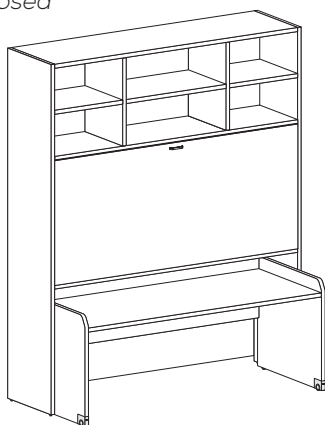

MATERASSO MATTRESS	L/W	P/D
80 x 190	210	122,6
90 x 190	210	135,6
105 x 190	210	147,6

H
cm **239,6**

MATERASSO MATTRESS	L/W	P/D
80 x 190	210	122,6
90 x 190	210	135,6
105 x 190	210	147,6

H
cm **257,9**

MATERASSO MATTRESS	L/W	P/D
80 x 190	210	122,6
90 x 190	210	135,6
105 x 190	210	147,6

Letti a ribalta TWIDDY 03B

TWIDDY 03B drop-down beds

Chiuso
Closed

Aperto
Open

H
cm **221,3**

Prof. 33 cm
Depth 33 cm

MATERASSO MATTRESS	L/W	P/D
80 x 190	210	97

H
cm **239,6**