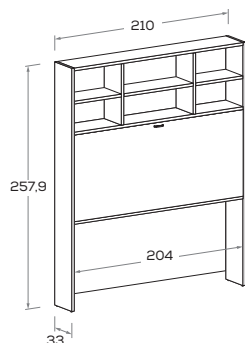

MATERASSO MATTRESS	L/W	P/D
80 x 190	210	122,6
90 x 190	210	135,6
105 x 190	210	147,6

H
cm **239,6**

MATERASSO MATTRESS	L/W	P/D
80 x 190	210	122,6
90 x 190	210	135,6
105 x 190	210	147,6

H
cm **257,9**

MATERASSO MATTRESS	L/W	P/D
80 x 190	210	122,6
90 x 190	210	135,6
105 x 190	210	147,6

Letti a ribalta TWIDDY 03B

TWIDDY 03B drop-down beds

Chiuso
Closed

Aperto
Open

H
cm **221,3**

Prof. 33 cm
Depth 33 cm

MATERASSO MATTRESS	L/W	P/D
80 x 190	210	97

H
cm **239,6**

MATERASSO MATTRESS	L/W	P/D
80 x 190	210	97

H
cm **257,9**

MATERASSO MATTRESS	L/W	P/D
80 x 190	210	97

Letti a ribalta TWIDDY 03B

TWIDDY 03B drop-down beds

Chiuso
Closed

Aperto
Open

H cm **221,3**

Prof. 58,6 cm
Depth 58,6 cm

MATERASSO MATTRESS	L/W	P/D
80 x 190	210	122,6

H cm **239,6**

MATERASSO MATTRESS	L/W	P/D
80 x 190	210	122,6

H cm **257,9**

MATERASSO MATTRESS	L/W	P/D
80 x 190	210	122,6

Letti a ribalta TWIDDY 03C