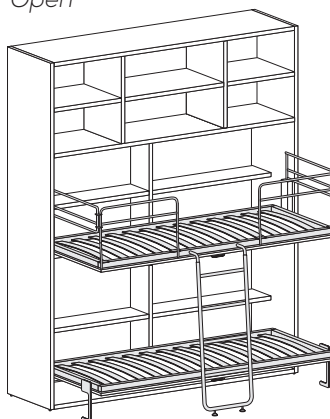

H cm **257,9**

MATERASSO MATTRESS	L/W	P/D
80 x 190	210	97

Letti a ribalta TWIDDY 03C

TWIDDY 03C drop-down beds

Chiuso
Closed

Aperto
Open

H cm **221,3**

Prof. 58,6 cm
Depth 58,6 cm