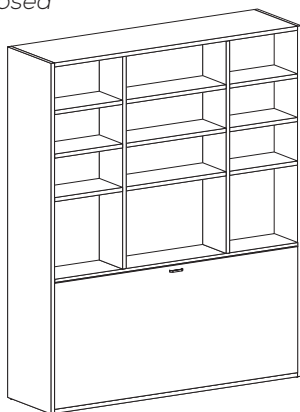

MATERASSO MATTRESS	L/W	P/D
80 x 190	95,6	244,6

Letti a ribalta TWIDDY 02

TWIDDY 02 drop-down beds

Chiuso
Closed

Aperto
Open

H
cm **98,5**

Prof. 33 cm
Depth 33 cm

MATERASSO MATTRESS	L/W	P/D
80 x 190	210	97

H
cm **111,5**

MATERASSO MATTRESS	L/W	P/D
80 x 190	210	97

MATERASSO MATTRESS	L/W	P/D
90 x 190 200	210 220	110

H
cm **123,5**

MATERASSO MATTRESS	L/W	P/D
105 x 190 200	210 220	122

Letti a ribalta TWIDDY 03A

TWIDDY 03A drop-down beds

Chiuso
Closed

Aperto
Open

H cm **221,3**

Prof. 33 cm
Depth 33 cm

MATERASSO MATTRESS	L/W	P/D
80 x 190	210	97
90 x 190	210	110
105 x 190	210	122

H cm **239,6**

MATERASSO MATTRESS	L/W	P/D
80 x 190	210	97
90 x 190	210	110
105 x 190	210	122