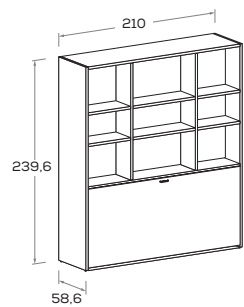

H
cm **111,5**

MATERASSO MATTRESS	L/W	P/D
80 x 190	210	97

MATERASSO MATTRESS	L/W	P/D
90 x 190 200	210 220	110

H
cm **123,5**

MATERASSO MATTRESS	L/W	P/D
105 x 190 200	210 220	122

Letti a ribalta TWIDDY 03A

TWIDDY 03A drop-down beds

Chiuso
Closed

Aperto
Open

H cm **221,3**

Prof. 33 cm
Depth 33 cm

MATERASSO MATTRESS	L/W	P/D
80 x 190	210	97
90 x 190	210	110
105 x 190	210	122

H cm **239,6**

MATERASSO MATTRESS	L/W	P/D
80 x 190	210	97
90 x 190	210	110
105 x 190	210	122

H cm **257,9**

MATERASSO MATTRESS	L/W	P/D
80 x 190	210	97
90 x 190	210	110
105 x 190	210	122

Letti a ribalta TWIDDY 03A

TWIDDY 03A drop-down beds

Chiuso
Closed

Aperto
Open

H
cm **221,3**

Prof. 58,6 cm
Depth 58,6 cm

MATERASSO MATTRESS	L/W	P/D
80 x 190	210	122,6
90 x 190	210	135,6
105 x 190	210	147,6

H
cm **239,6**

MATERASSO MATTRESS	L/W	P/D
80 x 190	210	122,6
90 x 190	210	135,6
105 x 190	210	147,6

H
cm **257,9**

MATERASSO MATTRESS	L/W	P/D
80 x 190	210	122,6
90 x 190	210	135,6
105 x 190	210	147,6