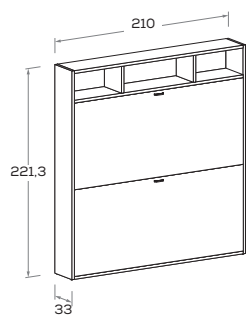

Prof. 58,6 cm
Depth 58,6 cm

MATERASSO MATTRESS	L/W	P/D
80 x 190	210	122,6

H cm **239,6**

MATERASSO MATTRESS	L/W	P/D
80 x 190	210	122,6

H cm **257,9**

MATERASSO MATTRESS	L/W	P/D
80 x 190	210	122,6

Letti a ribalta TWIDDY 03C

TWIDDY 03C drop-down beds

Chiuso
Closed

Aperto
Open

H cm **221,3**

Prof. 33 cm
Depth 33 cm

MATERASSO MATTRESS	L/W	P/D
80 x 190	210	97

H cm **239,6**

MATERASSO MATTRESS	L/W	P/D
80 x 190	210	97

H cm **257,9**

MATERASSO MATTRESS	L/W	P/D
80 x 190	210	97

Letti a ribalta TWIDDY 03C

TWIDDY 03C drop-down beds

Chiuso
Closed

Aperto
Open

H cm **221,3**

Prof. 58,6 cm
Depth 58,6 cm

MATERASSO MATTRESS	L/W	P/D
80 x 190	210	122,6

H cm **239,6**

MATERASSO MATTRESS	L/W	P/D
80 x 190	210	122,6

H cm **257,9**

MATERASSO MATTRESS	L/W	P/D
80 x 190	210	122,6

Le informazioni contenute nelle presenti schede tecniche sono indicative. Eventuali differenze con il listino in vigore non costituiscono motivo di contestazione.
The information given in this technical sheet are indicative. Any discrepancies with the price list currently in force cannot be cause for complaint.