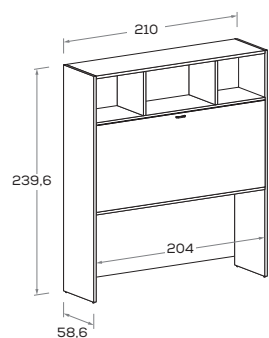

MATERASSO MATTRESS	L/W	P/D
80 x 190	210	122,6
90 x 190	210	135,6
105 x 190	210	147,6

H
cm **239,6**

MATERASSO MATTRESS	L/W	P/D
80 x 190	210	122,6
90 x 190	210	135,6
105 x 190	210	147,6

H
cm **257,9**

MATERASSO MATTRESS	L/W	P/D
80 x 190	210	122,6
90 x 190	210	135,6
105 x 190	210	147,6

Letti a ribalta TWIDDY 03B

TWIDDY 03B drop-down beds

Chiuso
Closed

Aperto
Open

H
cm **221,3**

Prof. 33 cm
Depth 33 cm

MATERASSO MATTRESS	L/W	P/D
80 x 190	210	97

H
cm **239,6**

MATERASSO MATTRESS	L/W	P/D
80 x 190	210	97

H
cm **257,9**

MATERASSO MATTRESS	L/W	P/D
80 x 190	210	97

Letti a ribalta TWIDDY 03B

TWIDDY 03B drop-down beds

Chiuso
Closed

Aperto
Open

H cm **221,3**

Prof. 58,6 cm
Depth 58,6 cm

MATERASSO MATTRESS	L/W	P/D
80 x 190	210	122,6

H cm **239,6**

MATERASSO MATTRESS	L/W	P/D
80 x 190	210	122,6

H cm **257,9**

MATERASSO MATTRESS	L/W	P/D
80 x 190	210	122,6

Letti a ribalta TWIDDY 03C