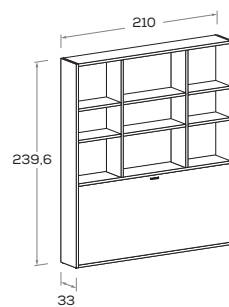

H
cm **111,5**

MATERASSO MATTRESS	L/W	P/D
80 x 190	210	97

MATERASSO MATTRESS	L/W	P/D
90 x 190 200	210 220	110

H
cm **123,5**

MATERASSO MATTRESS	L/W	P/D
105 x 190 200	210 220	122

Letti a ribalta TWIDDY 03A

TWIDDY 03A drop-down beds

Chiuso
Closed

Aperto
Open

H cm **221,3**

Prof. 33 cm
Depth 33 cm

MATERASSO MATTRESS	L/W	P/D
80 x 190	210	97
90 x 190	210	110
105 x 190	210	122

H cm **239,6**

MATERASSO MATTRESS	L/W	P/D
80 x 190	210	97
90 x 190	210	110
105 x 190	210	122

H cm **257,9**

MATERASSO MATTRESS	L/W	P/D
80 x 190	210	97
90 x 190	210	110
105 x 190	210	122

Letti a ribalta TWIDDY 03A

TWIDDY 03A drop-down beds

Chiuso
Closed

Aperto
Open

H
cm **221,3**

Prof. 58,6 cm
Depth 58,6 cm

MATERASSO MATTRESS	L/W	P/D
80 x 190	210	122,6
90 x 190	210	135,6
105 x 190	210	147,6

H
cm **239,6**

MATERASSO MATTRESS	L/W	P/D
80 x 190	210	122,6
90 x 190	210	135,6
105 x 190	210	147,6

H
cm **257,9**

MATERASSO MATTRESS	L/W	P/D
80 x 190	210	122,6
90 x 190	210	135,6
105 x 190	210	147,6