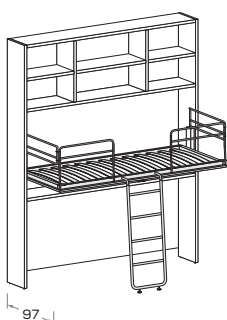

MATERASSO MATTRESS	L/W	P/D
80 x 190	210	122,6
90 x 190	210	135,6
105 x 190	210	147,6

H
cm **239,6**

MATERASSO MATTRESS	L/W	P/D
80 x 190	210	122,6
90 x 190	210	135,6
105 x 190	210	147,6

H
cm **257,9**

MATERASSO MATTRESS	L/W	P/D
80 x 190	210	122,6
90 x 190	210	135,6
105 x 190	210	147,6

Letti a ribalta TWIDDY 03B

TWIDDY 03B drop-down beds

Chiuso
Closed

Aperto
Open

H
cm **221,3**

Prof. 33 cm
Depth 33 cm

MATERASSO MATTRESS	L/W	P/D
80 x 190	210	97

H
cm **239,6**

MATERASSO MATTRESS	L/W	P/D
80 x 190	210	97

H
cm **257,9**

MATERASSO MATTRESS	L/W	P/D
80 x 190	210	97

Letti a ribalta TWIDDY 03B

TWIDDY 03B drop-down beds

Chiuso
Closed

Aperto
Open

H cm **221,3**