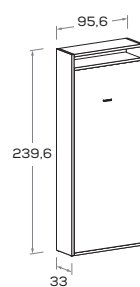

Letti a ribalta TWIDDY 01

TWIDDY 01 drop-down beds

Chiuso
Closed

Aperto
Open

H cm **221,3**

Prof. 33 cm
Depth 33 cm

Prof. 58,6 cm
Depth 58,6 cm

MATERASSO MATTRESS	L/W	P/D
80 x 190	95,6	219

MATERASSO MATTRESS	L/W	P/D
80 x 190	95,6	244,6

H cm **239,6**

MATERASSO MATTRESS	L/W	P/D
80 x 190	95,6	219

MATERASSO MATTRESS	L/W	P/D
80 x 190	95,6	244,6

H cm **257,9**

MATERASSO MATTRESS	L/W	P/D
80 x 190	95,6	219

MATERASSO MATTRESS	L/W	P/D
80 x 190	95,6	244,6

Letti a ribalta TWIDDY 02

TWIDDY 02 drop-down beds

Chiuso
Closed

Aperto
Open

H
cm **98,5**

Prof. 33 cm
Depth 33 cm

MATERASSO MATTRESS	L/W	P/D
80 x 190	210	97

Chiuso
Closed

Aperto
Open

H cm **221,3**

Prof. 33 cm
Depth 33 cm

MATERASSO MATTRESS	L/W	P/D
80 x 190	210	97
90 x 190	210	110
105 x 190	210	122

H cm **239,6**

MATERASSO MATTRESS	L/W	P/D
80 x 190	210	97
90 x 190	210	110
105 x 190	210	122