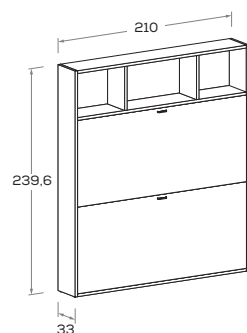

Prof. 58,6 cm
Depth 58,6 cm

MATERASSO MATTRESS	L/W	P/D
80 x 190	210	122,6

H cm **239,6**

MATERASSO MATTRESS	L/W	P/D
80 x 190	210	122,6

H cm **257,9**

MATERASSO MATTRESS	L/W	P/D
80 x 190	210	122,6

Letti a ribalta TWIDDY 03C

TWIDDY 03C drop-down beds

Chiuso
Closed

Aperto
Open

H cm **221,3**

Prof. 33 cm
Depth 33 cm

MATERASSO MATTRESS	L/W	P/D
80 x 190	210	97

H cm **239,6**

MATERASSO MATTRESS	L/W	P/D
80 x 190	210	97

H cm **257,9**

MATERASSO MATTRESS	L/W	P/D
80 x 190	210	97

Letti a ribalta TWIDDY 03C

TWIDDY 03C drop-down beds

Chiuso
Closed

Aperto
Open

H cm **221,3**

Prof. 58,6 cm
Depth 58,6 cm

MATERASSO MATTRESS	L/W	P/D
80 x 190	210	122,6

H cm **239,6**

MATERASSO MATTRESS	L/W	P/D
80 x 190	210	122,6

H cm **257,9**

MATERASSO MATTRESS	L/W	P/D
80 x 190	210	122,6

Le informazioni contenute nelle presenti schede tecniche sono indicative. Eventuali differenze con il listino in vigore non costituiscono motivo di contestazione.
The information given in this technical sheet are indicative. Any discrepancies with the price list currently in force cannot be cause for complaint.