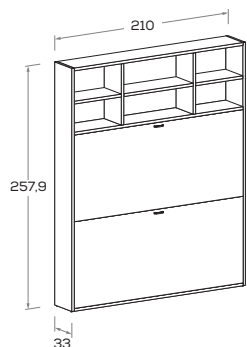

Prof. 58,6 cm
Depth 58,6 cm

MATERASSO MATTRESS	L/W	P/D
80 x 190	210	122,6

H cm **239,6**

MATERASSO MATTRESS	L/W	P/D
80 x 190	210	122,6

H cm **257,9**

MATERASSO MATTRESS	L/W	P/D
80 x 190	210	122,6

Letti a ribalta TWIDDY 03C

TWIDDY 03C drop-down beds

Chiuso
Closed

Aperto
Open

H cm **221,3**

Prof. 33 cm
Depth 33 cm

MATERASSO MATTRESS	L/W	P/D
80 x 190	210	97

H cm **239,6**

MATERASSO MATTRESS	L/W	P/D
80 x 190	210	97

H cm **257,9**

MATERASSO MATTRESS	L/W	P/D
80 x 190	210	97

Letti a ribalta TWIDDY 03C

TWIDDY 03C drop-down beds

Chiuso
Closed

Aperto
Open

H cm **221,3**

Prof. 58,6 cm
Depth 58,6 cm

MATERASSO MATTRESS	L/W	P/D
80 x 190	210	122,6

H cm **239,6**

MATERASSO MATTRESS	L/W	P/D
80 x 190	210	122,6

H cm **257,9**

MATERASSO MATTRESS	L/W	P/D
80 x 190	210	122,6

Le informazioni contenute nelle presenti schede tecniche sono indicative. Eventuali differenze con il listino in vigore non costituiscono motivo di contestazione.
The information given in this technical sheet are indicative. Any discrepancies with the price list currently in force cannot be cause for complaint.