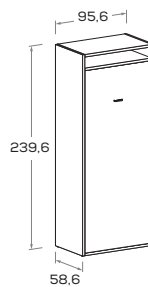

Letti a ribalta TWIDDY 01

TWIDDY 01 drop-down beds

Chiuso
Closed

Aperto
Open

H cm **221,3**

Prof. 33 cm
Depth 33 cm

Prof. 58,6 cm
Depth 58,6 cm

MATERASSO MATTRESS	L/W	P/D
80 x 190	95,6	219

MATERASSO MATTRESS	L/W	P/D
80 x 190	95,6	244,6

H cm **239,6**

MATERASSO MATTRESS	L/W	P/D
80 x 190	95,6	219

MATERASSO MATTRESS	L/W	P/D
80 x 190	95,6	244,6

H cm **257,9**

MATERASSO MATTRESS	L/W	P/D
80 x 190	95,6	219

MATERASSO MATTRESS	L/W	P/D
80 x 190	95,6	244,6

Letti a ribalta TWIDDY 02

TWIDDY 02 drop-down beds

Chiuso
Closed

Aperto
Open

H
cm **98,5**

Prof. 33 cm
Depth 33 cm

MATERASSO MATTRESS	L/W	P/D
80 x 190	210	97

Chiuso
Closed

Aperto
Open

H cm **221,3**

Prof. 33 cm
Depth 33 cm

MATERASSO MATTRESS	L/W	P/D
80 x 190	210	97
90 x 190	210	110
105 x 190	210	122

H cm **239,6**

MATERASSO MATTRESS	L/W	P/D
80 x 190	210	97
90 x 190	210	110
105 x 190	210	122