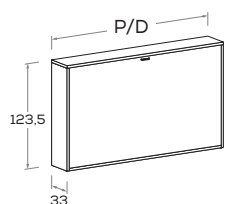

MATERASSO MATTRESS	L/W	P/D
80 x 190	95,6	244,6

H cm **239,6**

MATERASSO MATTRESS	L/W	P/D
80 x 190	95,6	219

MATERASSO MATTRESS	L/W	P/D
80 x 190	95,6	244,6

H cm **257,9**

MATERASSO MATTRESS	L/W	P/D
80 x 190	95,6	219

MATERASSO MATTRESS	L/W	P/D
80 x 190	95,6	244,6

Letti a ribalta TWIDDY 02

TWIDDY 02 drop-down beds

Chiuso
Closed

Aperto
Open

H
cm **98,5**

Prof. 33 cm
Depth 33 cm

MATERASSO MATTRESS	L/W	P/D
80 x 190	210	97

H
cm **111,5**

MATERASSO MATTRESS	L/W	P/D
80 x 190	210	97

MATERASSO MATTRESS	L/W	P/D
90 x 190 200	210 220	110

H
cm **123,5**

MATERASSO MATTRESS	L/W	P/D
105 x 190 200	210 220	122

Letti a ribalta TWIDDY 03A

TWIDDY 03A drop-down beds

Chiuso
Closed

Aperto
Open

H cm **221,3**

Prof. 33 cm
Depth 33 cm

MATERASSO MATTRESS	L/W	P/D
80 x 190	210	97
90 x 190	210	110
105 x 190	210	122

H cm **239,6**

MATERASSO MATTRESS	L/W	P/D
80 x 190	210	97
90 x 190	210	110
105 x 190	210	122