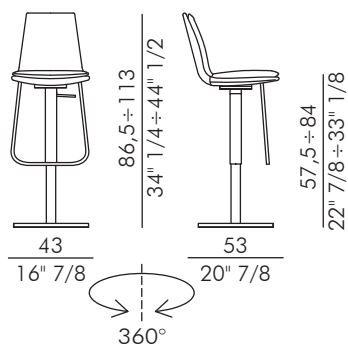

Informazioni tecniche / Technical informations

Descrizione tecnica / Technical description

Sgabello imbottito con base girevole 4 razze regolabile in altezza, in alluminio verniciato o spazzolato. Disponibile in pelle, ecopelle o tessuto. Rivestimento non sfoderabile.

Upholstered stool with painted or polished aluminium swivel 4 ways base, adjustable in height. Available in leather, eco-leather or fabric. Cover not removable.

Dimensioni / Dimensions

Consumi Stoffe / Fabric and leather requirements

LARA STOOL_4 ways

Tessuto / Fabric

H 140 cm x L 100 cm

Pelle / Leather

2,00 m²

Packaging

1 pz. per box = 0,26 m³