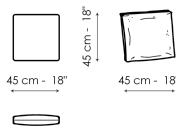

Height: 82cm

**Center section sofa 150**

Width: 150cm

Depth: 97cm

Height: 82cm

**Center section sofa 95**

Width: 95cm

Depth: 97cm

Height: 82cm

**Penisola 190**

Width: 190cm

Depth: 97cm

Height: 82cm

**Penisola 150**

Width: 150cm

Depth: 97cm

Height: 82cm

**Meridiana**

Width: 192cm

Depth: 97cm

Height: 82cm

**Chaise longue**

Width: 152cm

Depth: 97cm

Height: 82cm

Pouf 150 x 95  
Width: 150cm  
Depth: 95cm  
Height: 42cm

Pouf 95 x 95  
Width: 95cm  
Depth: 95cm  
Height: 42cm

Cushion  
Width: 45cm  
Depth: 45cm  
Height: -cm

Coffe table 148 x 33  
Width: 148cm  
Depth: 33cm  
Height: 45cm