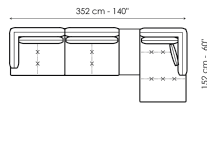

Height: 82cm

**Penisola 190**

Width: 190cm

Depth: 97cm

Height: 82cm

**Penisola 150**

Width: 150cm

Depth: 97cm

Height: 82cm

**Meridiana**

Width: 192cm

Depth: 97cm

Height: 82cm

**Chaise longue**

Width: 152cm

Depth: 97cm

Height: 82cm

Pouf 150 x 95  
Width: 150cm  
Depth: 95cm  
Height: 42cm

Pouf 95 x 95  
Width: 95cm  
Depth: 95cm  
Height: 42cm

Cushion  
Width: 45cm  
Depth: 45cm  
Height: -cm

Coffe table 148 x 33  
Width: 148cm  
Depth: 33cm  
Height: 45cm

Coffe table 93 x 33  
Width: 93cm  
Depth: 33cm  
Height: 45cm

Coffe table 93 x 47  
Width: 93cm  
Depth: 47cm  
Height: 45cm

Combination  
Width: 337cm  
Depth: 97cm  
Height: 82cm

Combination  
Width: 352cm  
Depth: 152cm  
Height: 82cm