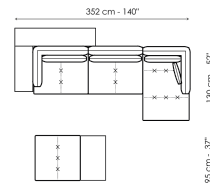

Height: 82cm

**Penisola 190**

Width: 190cm

Depth: 97cm

Height: 82cm

**Penisola 150**

Width: 150cm

Depth: 97cm

Height: 82cm

**Meridiana**

Width: 192cm

Depth: 97cm

Height: 82cm

**Chaise longue**

Width: 152cm

Depth: 97cm

Height: 82cm

Pouf 150 x 95  
Width: 150cm  
Depth: 95cm  
Height: 42cm

Pouf 95 x 95  
Width: 95cm  
Depth: 95cm  
Height: 42cm

Cushion  
Width: 45cm  
Depth: 45cm  
Height: -cm

Coffe table 148 x 33  
Width: 148cm  
Depth: 33cm  
Height: 45cm

Coffe table 93 x 33  
Width: 93cm  
Depth: 33cm  
Height: 45cm

Coffe table 93 x 47  
Width: 93cm  
Depth: 47cm  
Height: 45cm

Combination  
Width: 337cm  
Depth: 97cm  
Height: 82cm

Combination  
Width: 352cm  
Depth: 152cm  
Height: 82cm