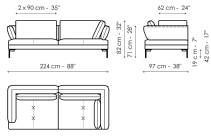

# Data sheet

**Sofa 224**

Width: 224cm

Depth: 97cm

Height: 82cm

**Sofa 194**

Width: 194cm

Depth: 97cm

Height: 82cm

**Corner sofa 224**

Width: 224cm

Depth: 97cm

Height: 82cm

**Corner sofa 194**

Width: 194cm

Depth: 97cm

Height: 82cm

**Center section sofa 150**

Width: 150cm

Depth: 97cm

Height: 82cm

**Center section sofa 95**

Width: 95cm

Depth: 97cm

Height: 82cm

Pouf 150 x 95  
Width: 150cm  
Depth: 95cm  
Height: 42cm

Pouf 95 x 95  
Width: 95cm  
Depth: 95cm  
Height: 42cm

Cushion  
Width: 45cm  
Depth: 45cm  
Height: -cm

Coffe table 148 x 33  
Width: 148cm  
Depth: 33cm  
Height: 45cm