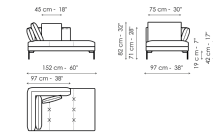

Height: 82cm

**Center section sofa 150**

Width: 150cm

Depth: 97cm

Height: 82cm

**Center section sofa 95**

Width: 95cm

Depth: 97cm

Height: 82cm

**Penisola 190**

Width: 190cm

Depth: 97cm

Height: 82cm

**Penisola 150**

Width: 150cm

Depth: 97cm

Height: 82cm

**Meridiana**

Width: 192cm

Depth: 97cm

Height: 82cm

**Chaise longue**

Width: 152cm

Depth: 97cm

Height: 82cm

Pouf 150 x 95  
Width: 150cm  
Depth: 95cm  
Height: 42cm

Pouf 95 x 95  
Width: 95cm  
Depth: 95cm  
Height: 42cm

Cushion  
Width: 45cm  
Depth: 45cm  
Height: -cm

Coffe table 148 x 33  
Width: 148cm  
Depth: 33cm  
Height: 45cm