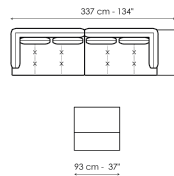

Height: 82cm

**Penisola 190**

Width: 190cm

Depth: 97cm

Height: 82cm

**Penisola 150**

Width: 150cm

Depth: 97cm

Height: 82cm

**Meridiana**

Width: 192cm

Depth: 97cm

Height: 82cm

**Chaise longue**

Width: 152cm

Depth: 97cm

Height: 82cm

Pouf 150 x 95  
Width: 150cm  
Depth: 95cm  
Height: 42cm

Pouf 95 x 95  
Width: 95cm  
Depth: 95cm  
Height: 42cm

Cushion  
Width: 45cm  
Depth: 45cm  
Height: -cm

Coffe table 148 x 33  
Width: 148cm  
Depth: 33cm  
Height: 45cm

Coffe table 93 x 33  
Width: 93cm  
Depth: 33cm  
Height: 45cm

Coffe table 93 x 47  
Width: 93cm  
Depth: 47cm  
Height: 45cm

Combination  
Width: 337cm  
Depth: 97cm  
Height: 82cm

Combination  
Width: 352cm  
Depth: 152cm  
Height: 82cm