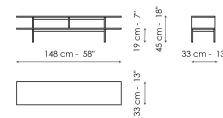

Height: 82cm

**Penisola 190**

Width: 190cm

Depth: 97cm

Height: 82cm

**Penisola 150**

Width: 150cm

Depth: 97cm

Height: 82cm

**Meridiana**

Width: 192cm

Depth: 97cm

Height: 82cm

**Chaise longue**

Width: 152cm

Depth: 97cm

Height: 82cm

Pouf 150 x 95  
Width: 150cm  
Depth: 95cm  
Height: 42cm

Pouf 95 x 95  
Width: 95cm  
Depth: 95cm  
Height: 42cm

Cushion  
Width: 45cm  
Depth: 45cm  
Height: -cm

Coffe table 148 x 33  
Width: 148cm  
Depth: 33cm  
Height: 45cm

Coffe table 93 x 33  
Width: 93cm  
Depth: 33cm  
Height: 45cm

Coffe table 93 x 47  
Width: 93cm  
Depth: 47cm  
Height: 45cm

Combination  
Width: 337cm  
Depth: 97cm  
Height: 82cm

Combination  
Width: 352cm  
Depth: 152cm  
Height: 82cm