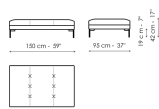

Height: 82cm

**Center section sofa 150**

Width: 150cm

Depth: 97cm

Height: 82cm

**Center section sofa 95**

Width: 95cm

Depth: 97cm

Height: 82cm

**Penisola 190**

Width: 190cm

Depth: 97cm

Height: 82cm

**Penisola 150**

Width: 150cm

Depth: 97cm

Height: 82cm

**Meridiana**

Width: 192cm

Depth: 97cm

Height: 82cm

**Chaise longue**

Width: 152cm

Depth: 97cm

Height: 82cm

Pouf 150 x 95  
Width: 150cm  
Depth: 95cm  
Height: 42cm

Pouf 95 x 95  
Width: 95cm  
Depth: 95cm  
Height: 42cm

Cushion  
Width: 45cm  
Depth: 45cm  
Height: -cm

Coffe table 148 x 33  
Width: 148cm  
Depth: 33cm  
Height: 45cm