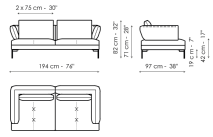

# Data sheet

**Sofa 224**

Width: 224cm

Depth: 97cm

Height: 82cm

**Sofa 194**

Width: 194cm

Depth: 97cm

Height: 82cm

**Corner sofa 224**

Width: 224cm

Depth: 97cm

Height: 82cm

**Corner sofa 194**

Width: 194cm

Depth: 97cm

Height: 82cm

**Center section sofa 150**

Width: 150cm

Depth: 97cm

Height: 82cm

**Center section sofa 95**

Width: 95cm

Depth: 97cm

Height: 82cm

Pouf 150 x 95  
Width: 150cm  
Depth: 95cm  
Height: 42cm

Pouf 95 x 95  
Width: 95cm  
Depth: 95cm  
Height: 42cm

Cushion  
Width: 45cm  
Depth: 45cm  
Height: -cm

Coffe table 148 x 33  
Width: 148cm  
Depth: 33cm  
Height: 45cm