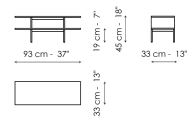

Height: 82cm

**Penisola 190**

Width: 190cm

Depth: 97cm

Height: 82cm

**Penisola 150**

Width: 150cm

Depth: 97cm

Height: 82cm

**Meridiana**

Width: 192cm

Depth: 97cm

Height: 82cm

**Chaise longue**

Width: 152cm

Depth: 97cm

Height: 82cm

Pouf 150 x 95  
Width: 150cm  
Depth: 95cm  
Height: 42cm

Pouf 95 x 95  
Width: 95cm  
Depth: 95cm  
Height: 42cm

Cushion  
Width: 45cm  
Depth: 45cm  
Height: -cm

Coffe table 148 x 33  
Width: 148cm  
Depth: 33cm  
Height: 45cm

Coffe table 93 x 33  
Width: 93cm  
Depth: 33cm  
Height: 45cm

Coffe table 93 x 47  
Width: 93cm  
Depth: 47cm  
Height: 45cm

Combination  
Width: 337cm  
Depth: 97cm  
Height: 82cm

Combination  
Width: 352cm  
Depth: 152cm  
Height: 82cm