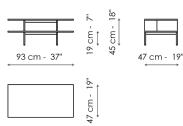

Height: 82cm

**Penisola 190**

Width: 190cm

Depth: 97cm

Height: 82cm

**Penisola 150**

Width: 150cm

Depth: 97cm

Height: 82cm

**Meridiana**

Width: 192cm

Depth: 97cm

Height: 82cm

**Chaise longue**

Width: 152cm

Depth: 97cm

Height: 82cm

Pouf 150 x 95  
Width: 150cm  
Depth: 95cm  
Height: 42cm

Pouf 95 x 95  
Width: 95cm  
Depth: 95cm  
Height: 42cm

Cushion  
Width: 45cm  
Depth: 45cm  
Height: -cm

Coffe table 148 x 33  
Width: 148cm  
Depth: 33cm  
Height: 45cm

Coffe table 93 x 33  
Width: 93cm  
Depth: 33cm  
Height: 45cm

Coffe table 93 x 47  
Width: 93cm  
Depth: 47cm  
Height: 45cm

Combination  
Width: 337cm  
Depth: 97cm  
Height: 82cm

Combination  
Width: 352cm  
Depth: 152cm  
Height: 82cm