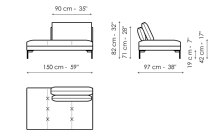

Height: 82cm

**Center section sofa 150**

Width: 150cm

Depth: 97cm

Height: 82cm

**Center section sofa 95**

Width: 95cm

Depth: 97cm

Height: 82cm

**Penisola 190**

Width: 190cm

Depth: 97cm

Height: 82cm

**Penisola 150**

Width: 150cm

Depth: 97cm

Height: 82cm

**Meridiana**

Width: 192cm

Depth: 97cm

Height: 82cm

**Chaise longue**

Width: 152cm

Depth: 97cm

Height: 82cm

Pouf 150 x 95  
Width: 150cm  
Depth: 95cm  
Height: 42cm

Pouf 95 x 95  
Width: 95cm  
Depth: 95cm  
Height: 42cm

Cushion  
Width: 45cm  
Depth: 45cm  
Height: -cm

Coffe table 148 x 33  
Width: 148cm  
Depth: 33cm  
Height: 45cm