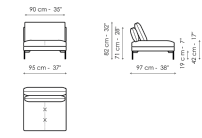

Height: 82cm

**Center section sofa 220**

Width: 220cm

Depth: 97cm

Height: 82cm

**Center section sofa 190**

Width: 190cm

Depth: 97cm

Height: 82cm

**Center section sofa 150**

Width: 150cm

Depth: 97cm

Height: 82cm

**Center section sofa 95**

Width: 95cm

Depth: 97cm

Height: 82cm

**Penisola 190**

Width: 190cm

Depth: 97cm

Height: 82cm

**Penisola 150**

Width: 150cm

Depth: 97cm

Height: 82cm

**Meridiana**

Width: 192cm

Depth: 97cm

Height: 82cm

**Chaise longue**

Width: 152cm

Depth: 97cm