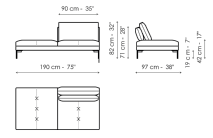

Height: 82cm

**Center section sofa 220**

Width: 220cm

Depth: 97cm

Height: 82cm

**Center section sofa 190**

Width: 190cm

Depth: 97cm

Height: 82cm

**Center section sofa 150**

Width: 150cm

Depth: 97cm

Height: 82cm

**Center section sofa 95**

Width: 95cm

Depth: 97cm

Height: 82cm

**Penisola 190**

Width: 190cm

Depth: 97cm

Height: 82cm

**Penisola 150**

Width: 150cm

Depth: 97cm

Height: 82cm

**Meridiana**

Width: 192cm

Depth: 97cm

Height: 82cm

**Chaise longue**

Width: 152cm

Depth: 97cm