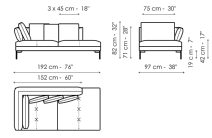

Height: 82cm

**Center section sofa 150**

Width: 150cm

Depth: 97cm

Height: 82cm

**Center section sofa 95**

Width: 95cm

Depth: 97cm

Height: 82cm

**Penisola 190**

Width: 190cm

Depth: 97cm

Height: 82cm

**Penisola 150**

Width: 150cm

Depth: 97cm

Height: 82cm

**Meridiana**

Width: 192cm

Depth: 97cm

Height: 82cm

**Chaise longue**

Width: 152cm

Depth: 97cm

Height: 82cm

Pouf 150 x 95  
Width: 150cm  
Depth: 95cm  
Height: 42cm

Pouf 95 x 95  
Width: 95cm  
Depth: 95cm  
Height: 42cm

Cushion  
Width: 45cm  
Depth: 45cm  
Height: -cm

Coffe table 148 x 33  
Width: 148cm  
Depth: 33cm  
Height: 45cm