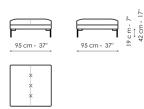

Height: 82cm

**Center section sofa 150**

Width: 150cm

Depth: 97cm

Height: 82cm

**Center section sofa 95**

Width: 95cm

Depth: 97cm

Height: 82cm

**Penisola 190**

Width: 190cm

Depth: 97cm

Height: 82cm

**Penisola 150**

Width: 150cm

Depth: 97cm

Height: 82cm

**Meridiana**

Width: 192cm

Depth: 97cm

Height: 82cm

**Chaise longue**

Width: 152cm

Depth: 97cm

Height: 82cm

Pouf 150 x 95  
Width: 150cm  
Depth: 95cm  
Height: 42cm

Pouf 95 x 95  
Width: 95cm  
Depth: 95cm  
Height: 42cm

Cushion  
Width: 45cm  
Depth: 45cm  
Height: -cm

Coffe table 148 x 33  
Width: 148cm  
Depth: 33cm  
Height: 45cm