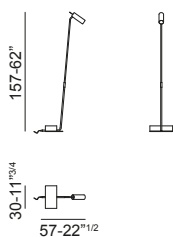

Basamento / Base

_marmo bianco carrara
_carrara white marble

cod. 7000001