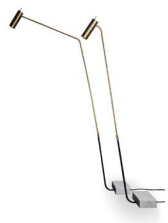

# 7000\_LAMPADA STELO

design: Gianluigi Landoni

## IT\_Descrizione prodotto

Lampada stelo

### Caratteristiche tecniche

Struttura: tubolare in ottone e verniciato nero

Basamento: in marmo bianco Carrara

Lampadina inclusa: attacco E14 60W max

### Technical features

Structure: Brass and black painted

Base: Carrara white marble

Bulb included: E14 bulb 60W max