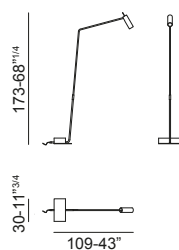

### Caratteristiche tecniche

Struttura: tubolare in ottone e verniciato nero

Basamento: in marmo bianco Carrara

Lampadina inclusa: attacco E14 60W max

#### Basamento / Base

*\_marmo bianco carrara*  
*\_carrara white marble*

cod. 7000001

cod. 7000002