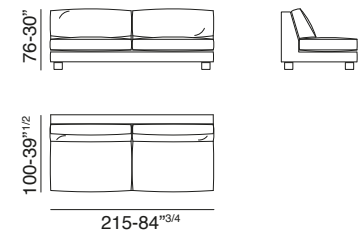

cod. 425018