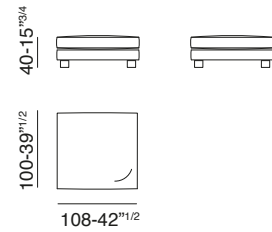

cod. 425030