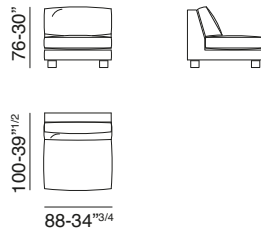

cod. 425002