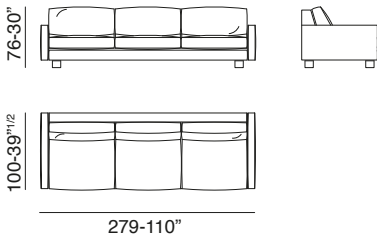

425_CON_TEMPO

design: Altrodesign

cod. 425025