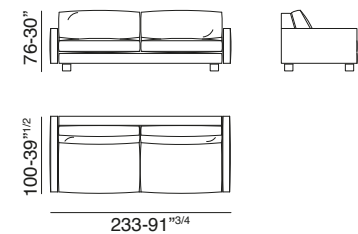

cod. 425021