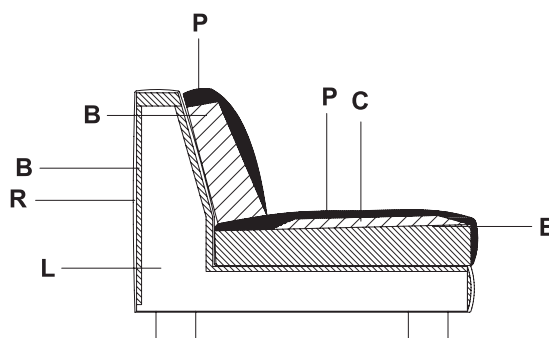

425_CON_TEMPO

design: Altrodesign

- B - Espanso densità portante / Foam supporting density
- C - Espanso densità soft / Foam soft density
- L - Fusto in legno / Wooden frame
- P - Piuma / Feather
- R - Resinato / Heated bonded polyester fibre

Vibieffe

SINCE 1968

contact@vibieffe.com www.vibieffe.com