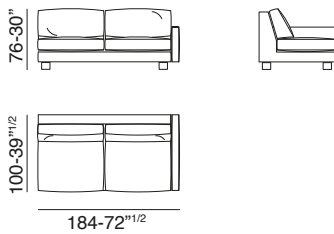

cod. 425015