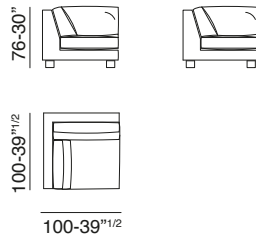

cod. 425026