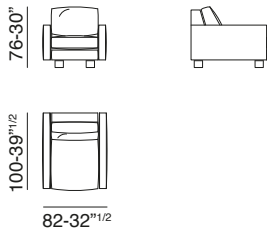

425_CON_TEMPO

design: Altrodesign

cod. 425001