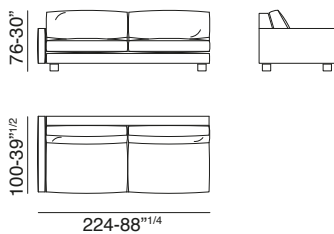

cod. 425020