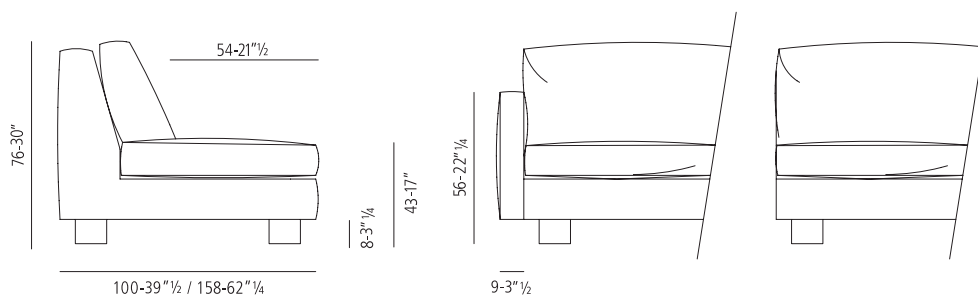

425_CON_TEMPO

design: Altrodesign

- B - Espanso densità portante / Foam supporting density
- C - Espanso densità soft / Foam soft density
- L - Fusto in legno / Wooden frame
- P - Piuma / Feather
- R - Resinato / Heated bonded polyester fibre

Vibieffe

SINCE 1968

contact@vibieffe.com www.vibieffe.com