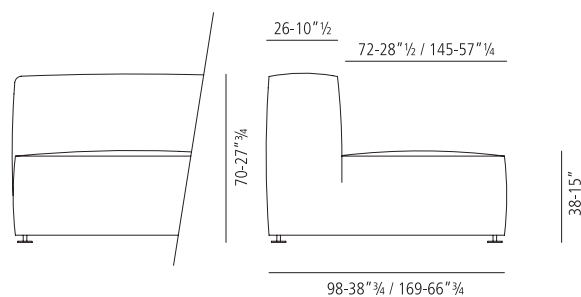

275_GLAM

design: Gianluigi Landoni

- A - Memory foam / Memory foam
- B - Espanso densità portante / Foam supporting density
- C - Espanso densità soft / Foam soft density
- L - Fusto in legno / Wooden frame
- R - Resinato / Heated bonded polyester fibre
- S - Fibra poliestere siliconata / Silicon polyester fibre