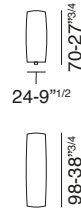

Vibieffe

SINCE 1968

contact@vibieffe.com www.vibieffe.com

200_CUBE

design: Gianluigi Landoni

cod. 200001

cod. 200002

cod. 200003

cod. 200004

cod. 200005

cod. 200006

cod. 200016

cod. 200017

cod. 200018

cod. 200019

200_CUBE