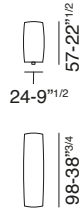

Vibieffe

SINCE 1968

contact@vibieffe.com www.vibieffe.com

200_CUBE

design: Gianluigi Landoni

cod. 200001

cod. 200002

cod. 200003

cod. 200004

cod. 200005

cod. 200006

cod. 200016

cod. 200017

cod. 200018

cod. 200019

200_CUBE