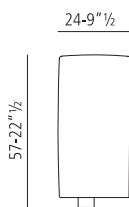

design: Gianluigi Landoni

- A - Memory foam / Memory foam
- B - Espanso densità portante / Foam supporting density
- C - Espanso densità soft / Foam soft density
- L - Fusto in legno / Wooden frame
- R - Resinato / Heated bonded polyester fibre