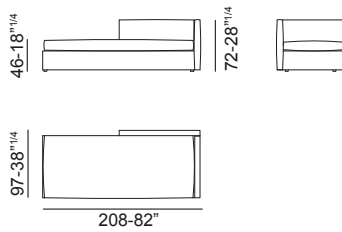

cod. 3700003