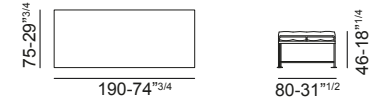

cod. 3700010

cod. 3700011