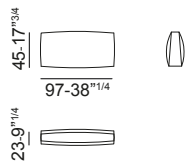

cod. 3700009