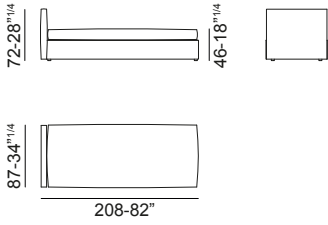

- Polyurethane foam mattress cm. 80x190x12

Vibieffe

SINCE 1968

contact@vibieffe.com www.vibieffe.com

3700_GULP

design: Abistudio

cod. 3700001

cod. 3700012