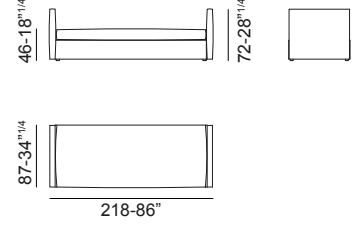

cod. 3700002