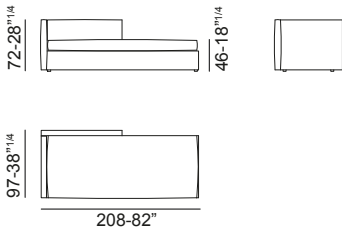

cod. 3700004