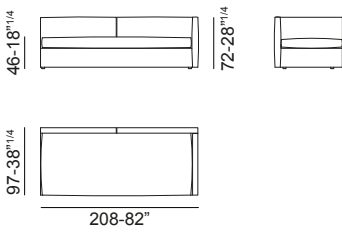

cod. 3700005