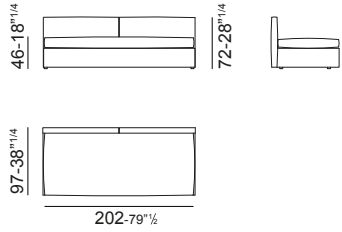

cod. 3700007