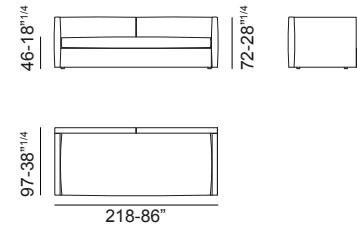

cod. 3700008