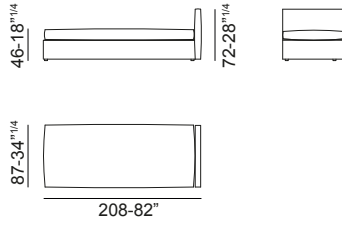

- Polyurethane foam mattress cm. 80x190x12

Vibieffe

SINCE 1968

contact@vibieffe.com www.vibieffe.com

3700_GULP

design: Abistudio

cod. 3700001

cod. 3700012