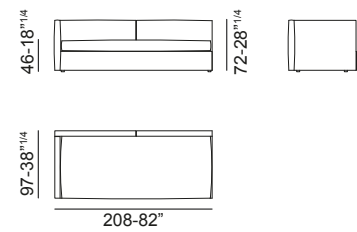

cod. 3700006