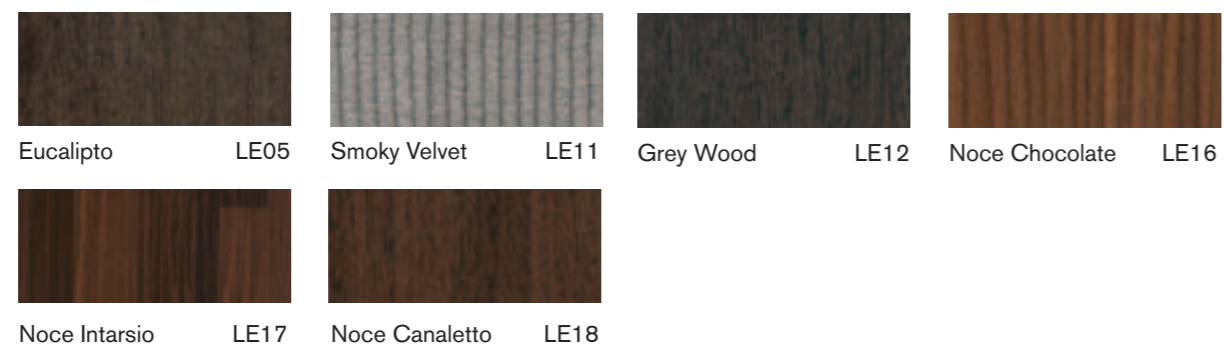

cartella materiali

finishes

IT - La riproduzione dei colori è da ritenersi puramente indicativa. EN - All printed colours are purely indicative. DE - Die Wiedergabe der Farben dient rein hinweisenden Zwecken. FR - La reproduction photographique des coloris n'est que purement indicative.

finiture metalliche

metallic finishes
Metallausführungen
finitions métalliques

finiture laccate

lacquered finishes
Lackierte Ausführungen
finitions laquées

legni

woods
Holz
bois

gres

stoneware
Steingut
grès