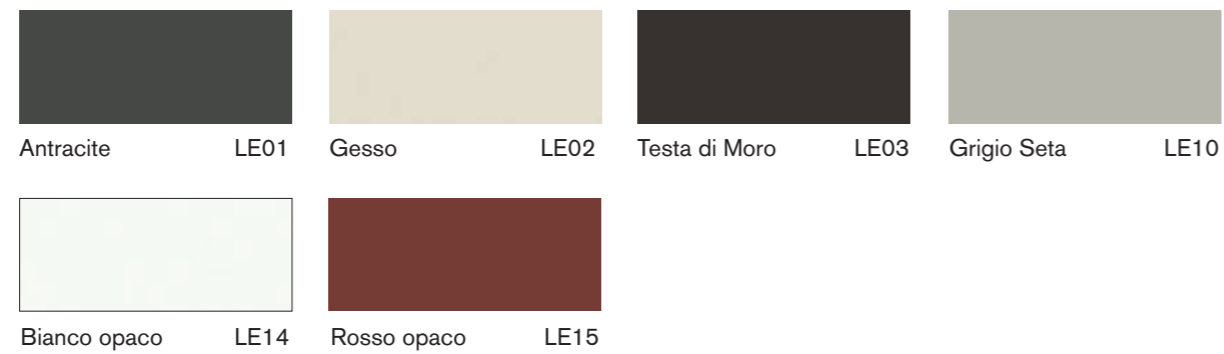

cartella materiali

finishes

IT - La riproduzione dei colori è da ritenersi puramente indicativa. EN - All printed colours are purely indicative. DE - Die Wiedergabe der Farben dient rein hinweisenden Zwecken. FR - La reproduction photographique des coloris n'est que purement indicative.

finiture metalliche

metallic finishes
Metallausführungen
finitions métalliques

finiture laccate

lacquered finishes
Lackierte Ausführungen
finitions laquées

legni

woods
Holz
bois

gres

stoneware
Steingut
grès