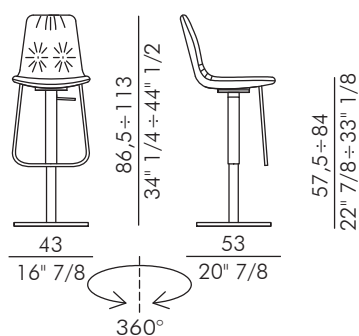

eforma
DESIGN ITALIANO

LISA STOOL_4 ways
Design CSR eforma

eforma
DESIGN ITALIANO

Informazioni tecniche / Technical informations

Descrizione tecnica / Technical description

Sgabello imbottito con base girevole 4 razze regolabile in altezza, in alluminio verniciato o spazzolato. Disponibile in pelle, ecopelle o tessuto. Rivestimento non sfoderabile.

Upholstered stool with painted or polished aluminium swivel 4 ways base, adjustable height. Available in leather, eco-leather or fabric. Cover not removable.

Dimensioni / Dimensions

Consumi Stoffe / Fabric and leather requirements

LISA STOOL_4 ways

Tessuto / Fabric

 H 140 cm x L 100 cm

Pelle / Leather

 1,90 m²

Packaging

 1 pz. per box = 0,26 m³

Finiture / Finishes