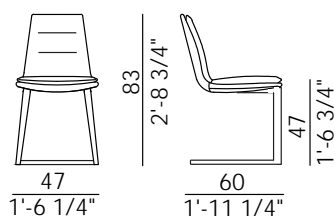

Informazioni tecniche / Technical informations

Descrizione tecnica / Technical description

Sedia e poltroncina imbottita con base cantilever in metallo verniciato. Disponibile in pelle, ecopelle o tessuto. Rivestimento non sfoderabile.

Upholstered chair and armchair with metal painted cantilever base. Available in leather, eco-leather or fabric. Cover not removable.

Dimensioni / Dimensions

Consumi Stoffe / Fabric and leather requirements

LADY_cantilever

Tessuto / Fabric

H 140 cm x L 120 cm

Pelle / Leather

2,40 m²

Packaging

2 pz. per box = 0,39m³

LADY arm_cantilever

Tessuto / Fabric

H 140 cm x L 140 cm

Pelle / Leather

2,90 m²

Packaging

1 pz. per box = 0,29 m³