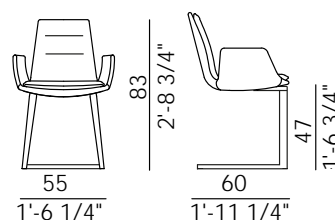

Informazioni tecniche / Technical informations

Descrizione tecnica / Technical description

Sedia e poltroncina imbottita con base cantilever in metallo verniciato. Disponibile in pelle, ecopelle o tessuto. Rivestimento non sfoderabile.

Upholstered chair and armchair with metal painted cantilever base. Available in leather, eco-leather or fabric. Cover not removable.

Dimensioni / Dimensions

Consumi Stoffe / Fabric and leather requirements

LADY_cantilever

Tessuto / Fabric

H 140 cm x L 120 cm

Pelle / Leather

2,40 m²

Packaging

2 pz. per box = 0,39m³

LADY arm_cantilever

Tessuto / Fabric

H 140 cm x L 140 cm

Pelle / Leather

2,90 m²

Packaging

1 pz. per box = 0,29 m³