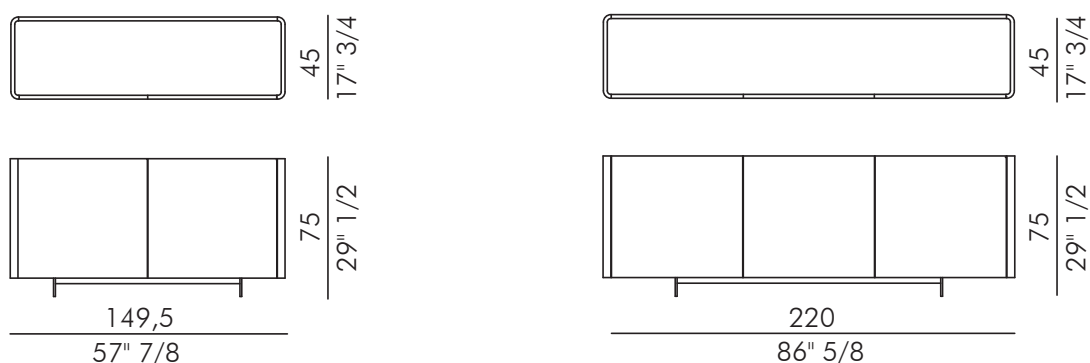

ALMA
Design Antoy Filips

eforma
DESIGN ITALIANO

Informazioni tecniche / Technical informations

Descrizione tecnica / Technical description

Madia con 2 o 3 ante, struttura ed ante laccate opaco o bronzo spazzolato. Top in laccato opaco, bronzo spazzolato, legno impiallacciato o ceramica. Piedi in metallo verniciato nero, ripiani interni in cristallo fumè.

Dimensioni e imballaggi / Dimensions and packaging

Misure CM / Size CM

Packaging

149,5x45x75h

2 box = 0,59 m³

220x45x75h

2 box = 0,87 m³

Finiture / Finishes