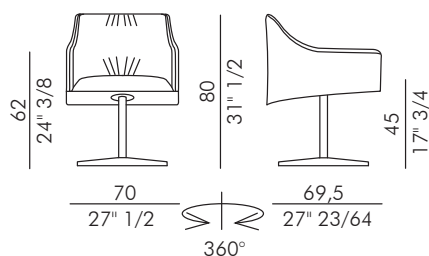

Informazioni tecniche / Technical informations

Descrizione tecnica / Technical description

Poltroncina imbottita con base girevole a 4 razze in alluminio verniciato. Disponibile in pelle, ecopelle o tessuto. Rivestimento non sfoderabile.

Upholstered armchair with painted swivel 4 ways base. Available in leather, eco-leather or fabric. Cover not removable.

Dimensioni / Dimensions

Consumi Stoffe / Fabric and leather requirements

ISIDORA LOUNGE

Tessuto / Fabric

H 140 cm x L 200 cm

Pelle / Leather

5,20 m²

Packaging

1 pz. per box = 0,46 m³