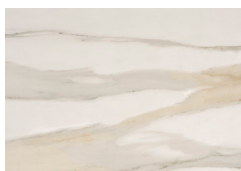

NC - Noce Canaletto /
Canaletto Walnut

FNR - Frassino Tinto
Nero /
Black stained Ash

FTM - Frassino Tinto
Testa di Moro /
*Dark Brown stained
Ash*

Piano in ceramica.

Ceramic top.

CM1 - Calacatta
Gold Lucido / *Glossy
Calacatta Gold*