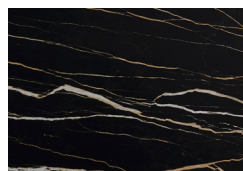

CM3 - Portoro Opaco /
Matt Portoro