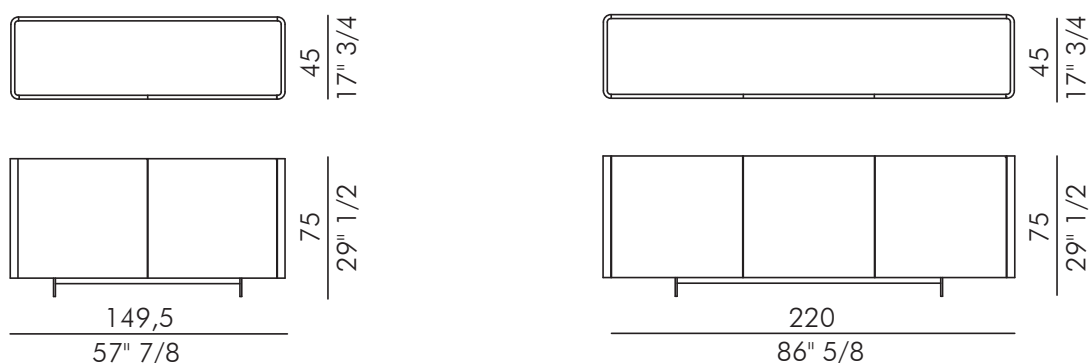

ALMA
Design Antoy Filips

eforma
DESIGN ITALIANO

Informazioni tecniche / Technical informations

Descrizione tecnica / Technical description

Madia con 2 o 3 ante, struttura ed ante rivestite in pelle, ecopelle o econabuk. Top in legno impiallacciato o ceramica. Piedi in metallo verniciato nero, ripiani interni in cristallo fumè.

Sideboards with 2 or 3 doors, frame and doors upholstered in leather, eco-leather or eco-nabuk. Top in veneered wood or ceramic. Feet in black painted metal, internal shelves in smoked glass.

Dimensioni e imballaggi / Dimensions and packaging

Misure CM / Size CM

149,5x45x75h

220x45x75h

Packaging

2 box = 0,59 m³

2 box = 0,87 m³

Finiture / Finishes

Dettaglio base / Base detail