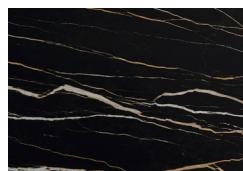

#### Piano in legno impiallacciato

NC - Noce Canaletto /  
*Canaletto Walnut*

FNR - Frassino Tinto  
Nero /  
*Black stained Ash*

FTM - Frassino Tinto  
Testa di Moro /  
*Dark Brown stained  
Ash*

#### *Veneered wood top*

#### Piano in ceramica

CM1 - Calacatta  
Gold Lucido / *Glossy  
Calacatta Gold*

CM2 - Statuario  
Lucido / *Glossy  
Statuario*

CM3 - Portoro Opaco /  
*Matt Portoro*