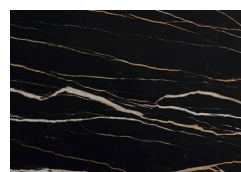

Finiture / Finishes

Finiture base / base finishes

Base metallo verniciato monocoloro:

Nero V01 Titanio V04
Bianco V02 Bronzo V05
Antracite V03

Metal base painted monocolor:

*Black V01 Titanium V04
White V02 Bronze V05
Anthracite V03*

V01 - Nero / Black

V02 - Bianco / White

V03 - Antracite / Anthracite

V04 - Titanio / Titanium

V05 - Bronzo / Bronze

Finiture piano / Top finishes

Piano in ceramica spessore 16 mm.
Vetro temperato spessore 10 mm, accoppiato
con ceramica spessore 6 mm.

*Ceramic top 16 mm thickness.
10 mm thick tempered glass, coupled with a 6 mm thick
ceramic top.*

CM1 - Calacatta
Gold Lucido / Glossy
Calacatta Gold

CM2 - Statuario
Lucido / Glossy
Statuario

CM3 - Portoro Opaco /
Matt Portoro