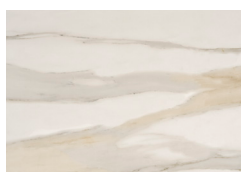

Finiture / Finishes

Finiture base / base finishes

Base metallo verniciato monocoloro:

Nero V01 Titanio V04
Bianco V02 Bronzo V05
Antracite V03

Metal base painted monocolor:

*Black V01 Titanium V04
White V02 Bronze V05
Anthracite V03*

V01 - Nero / Black

V02 - Bianco / White

V03 - Antracite / Anthracite

V04 - Titanio / Titanium

V05 - Bronzo / Bronze

Finiture piano / Top finishes

Piano in ceramica spessore 16 mm.
Vetro temperato spessore 10 mm, accoppiato
con ceramica spessore 6 mm.

*Ceramic top 16 mm thickness.
10 mm thick tempered glass, coupled with a 6 mm thick
ceramic top.*

CM1 - Calacatta
Gold Lucido / Glossy
Calacatta Gold

CM2 - Statuario
Lucido / Glossy
Statuario

CM3 - Portoro Opaco /
Matt Portoro