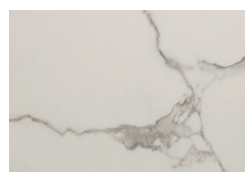

Finiture / Finishes

Finiture base / base finishes

Base metallo verniciato monocoloro:

Nero V01 Titanio V04
Bianco V02 Bronzo V05
Antracite V03

Metal base painted monocolor:

*Black V01 Titanium V04
White V02 Bronze V05
Anthracite V03*

V01 - Nero / Black

V02 - Bianco / White

V03 - Antracite / Anthracite

V04 - Titanio / Titanium

V05 - Bronzo / Bronze

Finiture piano / Top finishes

Piano in ceramica spessore 16 mm.
Vetro temperato spessore 10 mm, accoppiato
con ceramica spessore 6 mm.

*Ceramic top 16 mm thickness.
10 mm thick tempered glass, coupled with a 6 mm thick
ceramic top.*

CM1 - Calacatta
Gold Lucido / Glossy
Calacatta Gold

CM2 - Statuario
Lucido / Glossy
Statuario

CM3 - Portoro Opaco /
Matt Portoro