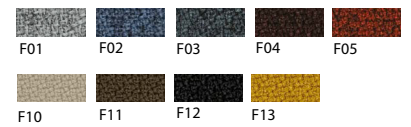

Finiture seduta / Seat finishes

Pelle/ Leather

Ecopelle/ Fake leather

Nabuk

Kvadrat Hallingdal 65

Step-step melange Gabriel

Velluto/ Velvet

Finiture struttura / Structure finishes

Legno Frassino/ Ash wood