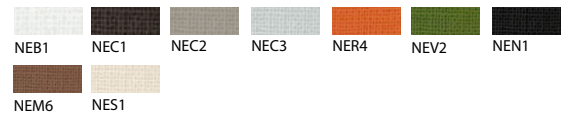

Finiture top / Top finishes

Vetro laccato/ Lacquered glass

Vetro acidato/ Frosted glass

Materia

Ceramica CE1/ Ceramic CE1

Ceramica CE2/ Ceramic CE2

Net glass

Legno/Wood

Finiture base / Base finishes

Metallo laccato/ Lacquered metal

Bordi/ Edges

	VETRO / ACIDATO GLASS / FROSTED	VETRO / ACIDATO GLASS / FROSTED	NET GLASS	CERAMICA strat. VETRO CERAMIC laminat. GLASS	MATERIA	LEGNO WOOD
● Ø 48x36h
● Ø 62x36h
● Ø 80x36h
● Ø 100x36h
● Ø 48x48h
● Ø 62x48h