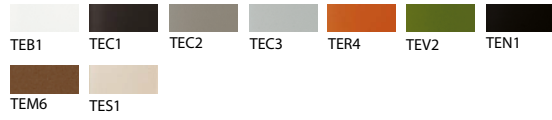

Finiture top / Top finishes

Vetro laccato/ Lacquered glass

Vetro acidato/ Frosted glass

Materia

Ceramica CE1/ Ceramic CE1

Ceramica CE2/ Ceramic CE2

Net glass

Legno/Wood

Finiture base / Base finishes

Metallo laccato/ Lacquered metal

Bordi/ Edges

	VETRO / ACIDATO GLASS / FROSTED	VETRO / ACIDATO GLASS / FROSTED	NET GLASS	CERAMICA strat. VETRO CERAMIC laminat. GLASS	MATERIA	LEGNO WOOD
● Ø 48x36h
● Ø 62x36h
● Ø 80x36h
● Ø 100x36h
● Ø 48x48h
● Ø 62x48h