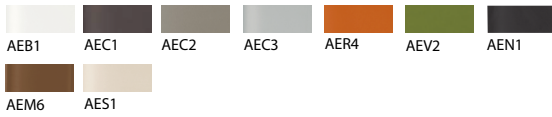

Finiture top / Top finishes

Vetro laccato/ Lacquered glass

Vetro acidato/ Frosted glass

Materia

Ceramica CE1/ Ceramic CE1

Ceramica CE2/ Ceramic CE2

Net glass

Legno/Wood

Finiture base / Base finishes

Metallo laccato/ Lacquered metal

Bordi/ Edges

	VETRO / ACIDATO GLASS / FROSTED	VETRO / ACIDATO GLASS / FROSTED	NET GLASS	CERAMICA strat. VETRO CERAMIC laminat. GLASS	MATERIA	LEGNO WOOD
● Ø 48x36h
● Ø 62x36h
● Ø 80x36h
● Ø 100x36h
● Ø 48x48h
● Ø 62x48h