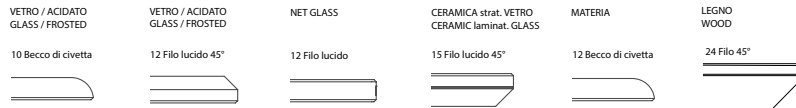

Finiture top / Top finishes

Vetro laccato/ Lacquered glass

Vetro acidato/ Frosted glass

Materia

Ceramica CE1/ Ceramic CE1

Ceramica CE2/ Ceramic CE2

Net glass

Legno/Wood

Finiture base / Base finishes

Metallo laccato/ Lacquered metal

Bordi/ Edges

	VETRO / ACIDATO GLASS / FROSTED	VETRO / ACIDATO GLASS / FROSTED	NET GLASS	CERAMICA strat. VETRO CERAMIC laminat. GLASS	MATERIA	LEGNO WOOD
● Ø 48x36h
● Ø 62x36h
● Ø 80x36h
● Ø 100x36h
● Ø 48x48h
● Ø 62x48h