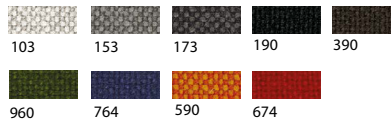

Finiture seduta / Seat finishes

Legno/Wood

RN WG NC

Pelle/ Leather

P50 P63 P64 P61 P54
P65 P53 P66 P62

Ecopelle/ Fake leather

E01 E02 E03 E04 E05

Nabuk

R21 R23 R25 R26

Kvadrat Hallingdal 65

103 153 173 190 390
960 764 590 674

Velluto/ Velvet

Z01 Z02 Z03 Z04 Z05
Z06 Z08 Z09 Z10

Step-step melange Gabriel

F01 F02 F03 F04 F05
F10 F11 F12 F13

Finiture struttura / Structure finishes