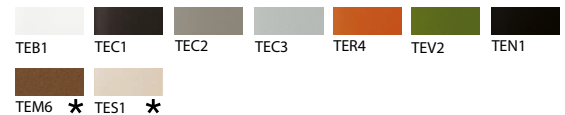

Tavolo e tavolino in vetro curvo trasparente extrachiario o laccato mono o bicolore, vari colori.

Dining table and coffee table in extralight or lacquered mono or two-tones bent glass, various colours.

Vetro/ Glass

TETE

Vetro laccato/ Lacquered glass

two-tones

Vetro laccato/ Lacquered glass

★ I colori contrassegnati possono essere utilizzati solo per il lato esterno e devono essere sempre protetti internamente da un secondo colore.

The marked colours can only be used on the external side and need to be protected by a second internal colour.