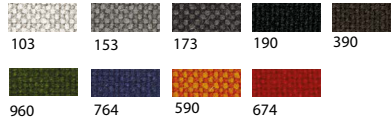

Finiture seduta / Seat finishes

Pelle/ Leather

Ecopelle/ Fake leather

Nabuk

Kvadrat Hallingdal 65

Velluto/ Velvet

Step-step melange Gabriel

Finiture struttura / Structure finishes

Acciaio inox lucido / Polished stainless steel

IL

Metallo laccato / Lacquered metal

Metallo brunito / Burnished metal

BR