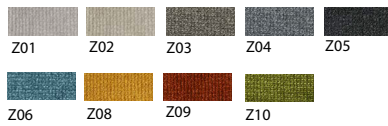

Finiture seduta / Seat finishes

Pelle/ Leather

Ecopelle/ Fake leather

Nabuk

Kvadrat Hallingdal 65

Velluto/ Velvet

Step-step melange Gabriel

Finiture struttura / Structure finishes

Acciaio inox lucido / Polished stainless steel

IL

Metallo laccato / Lacquered metal

Metallo brunito / Burnished metal

BR