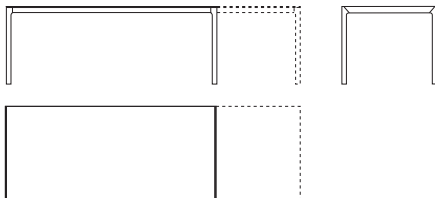

Maki

Bartoli Design

Outdoor use see current price list

IT Dalla lunga collaborazione fra Kristalia e Bartoli Design sono nati dei veri best seller come i tavoli Sushi e Nori.

Ora è la volta di Maki: un tavolo sempre ispirato a un'idea di assoluta essenzialità, di gusto tipicamente orientale, ma nel quale i profili delle gambe, anziché presentarsi con degli angoli netti, assumono dei contorni piacevolmente arrotondati. Anche Maki, come gli altri progetti di tavolo di Bartoli Design, è disponibile in molteplici dimensioni e varianti di colore, per dare forma a infinite possibilità estetiche e d'uso. Disponibili anche delle versioni utilizzabili in contesti outdoor.

Sizes

L 114/194 P 80 H 75 cm W 44 ⁷ / ₈ D 31 ⁴ / ₈ "	L 289 P 80 H 75 cm W 113 ⁶ / ₈ D 31 ⁴ / ₈ " H 29 ⁴ / ₈ "
L 139/219 P 80 H 75 cm W 54 ⁶ / ₈ D 31 ⁴ / ₈ "	L 114 P 90 H 75 cm W 44 ⁷ / ₈ D 35 ³ / ₈ " H 29 ⁴ / ₈ "
L 166/246 P 80 H 75 cm W 65 ³ / ₈ D 31 ⁴ / ₈ "	L 139/214 P 90 H 75 cm W 54 ⁶ / ₈ D 35 ³ / ₈ "
L 189 P 80 H 75 cm W 74 ³ / ₈ D 31 ⁴ / ₈ " H 29 ⁴ / ₈ "	L 166/278 P 90 H 75 cm W 65 ³ / ₈ D 35 ³ / ₈ "
L 209 P 80 H 75 cm W 82 ² / ₈ D 31 ⁴ / ₈ " H 29 ⁴ / ₈ "	L 189/263 P 90 H 75 cm W 74 ³ / ₈ D 35 ³ / ₈ "
L 229 P 80 H 75 cm W 90 ¹ / ₈ D 31 ⁴ / ₈ " H 29 ⁴ / ₈ "	L 209/283 P 90 H 75 cm W 82 ² / ₈ D 35 ³ / ₈ "
L 249 P 80 H 75 cm W 98" D 31 ⁴ / ₈ " H 29 ⁴ / ₈ "	L 229 P 90 H 75 cm W 90 ¹ / ₈ D 35 ³ / ₈ " H 29 ⁴ / ₈ "
L 269 P 80 H 75 cm W 105 ⁷ / ₈ D 31 ⁴ / ₈ " H 29 ⁴ / ₈ "	L 249 P 90 H 75 cm W 98" D 35 ³ / ₈ " H 29 ⁴ / ₈ "