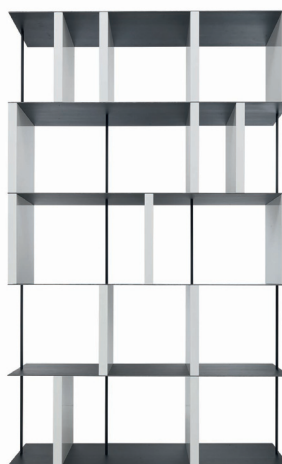

JESSE

### MANHATTAN - BARTOLI DESIGN

Libreria. Distanziali in tondino e piani in lamiera di ferro naturale verniciati trasparente. Spalle in legno.  
Finiture: noce canaletto, rovere therm, laccato opaco e lucido.  
Bookcase. Spacers in metal rod and shelves in natural sheet iron, transparent coating. Wooden uprights.  
Finish: walnut, therm oak, matt and gloss lacquer.