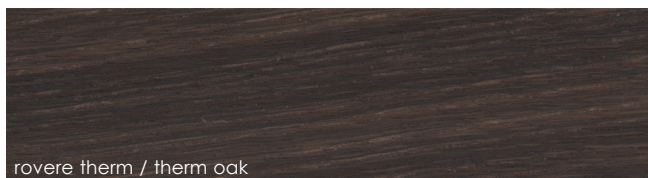

FINITURE - FINISHES

ESSENZE / WOODS