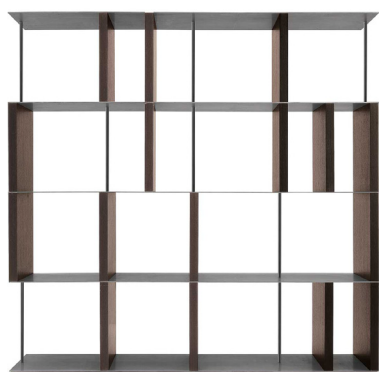

## COMPLEMENTI / COMPLEMENTS

La varietà stilistica dell'attualità. La completezza tipologica della collezione complementi giorno Jesse, per una casa concepita come un progetto sempre più unitario ed esclusivo, soluzioni estetiche differenti, con la più totale libertà di abbinamento e un'ampia scelta di materiali e finiture. La definizione dell'area living trova nell'eccezionale ampiezza delle proposte Jesse la possibilità di formulare soluzioni evolute, in linea con i trend più contemporanei dell'arredamento. Today's variety of styles. The complete collection of Jesse complements for a home conceived as a project that continues to grow as a unitary and exclusive whole. Various aesthetic solutions offer the greatest freedom of combination and a wide choice of materials and finishes. The definition of the living room finds in the wide range of Jesse proposals the possibility of creating innovative solutions in line with the most contemporary furnishing trends.

JESSE

### MANHATTAN - BARTOLI DESIGN

Libreria. Distanziali in tondino e piani in lamiera di ferro naturale verniciati trasparente. Spalle in legno.  
Finiture: noce canaletto, rovere therm, laccato opaco e lucido.  
Bookcase. Spacers in metal rod and shelves in natural sheet iron, transparent coating. Wooden uprights.  
Finish: walnut, therm oak, matt and gloss lacquer.