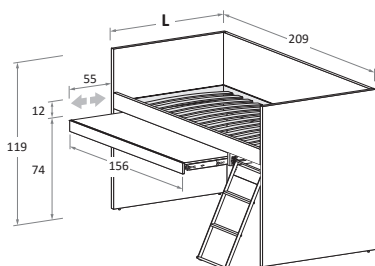

Letto rialzato con schiena ERGO\
Raised bed with ERGO back panel

Disponibile con ruote \
Available with wheels.

L\W	H	P\D	MATERASSO \ MATTRESS
88	95	209	80 x 200
98	95	209	90 x 200

Letto rialzato NUK\
NUK raised bed

Disponibile con ruote \
Available with wheels.

L\W	H	P\D	MATERASSO \ MATTRESS
88	95	209	80 x 200
98	95	209	90 x 200

**Letto rialzato NUK **
Raised bed NUK

Disponibile con ruote \
Available with wheels.

L\W	H	P\D	MATERASSO \ MATTRESS
88	95	209	80 x 200
98	95	209	90 x 200

**Letto rialzato NUK con scaletta estraibile **
NUK raised bed with pull-out ladder

Disponibile con ruote \
Available with wheels.

L\W	H	P\D	MATERASSO \ MATTRESS
88	119	209	80 x 200
98	119	209	90 x 200

**Letto rialzato NUK con scaletta e scrittoio estraibile **
NUK raised bed with ladder and pull-out desk

Disponibile con ruote \
Available with wheels.

L\W	H	P\D	MATERASSO \ MATTRESS
88	119	209	80 x 200
98	119	209	90 x 200

**Letto rialzato NUK con scrittoio estraibile **
NUK raised bed with pull-out desk

Disponibile con ruote \
Available with wheels.