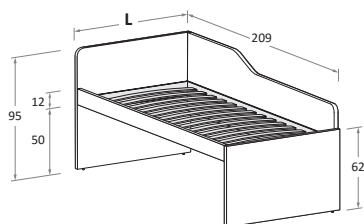

Letti rialzati

Raised bed

Letto rialzato con schiena NUK\
Raised bed with NUK back panel

Disponibile con ruote \
Available with wheels.

L\W	H	P\D	MATERASSO \ MATTRESS
88	95	209	80 x 200
98	95	209	90 x 200

Letto rialzato con schiena ERGO\
Raised bed with ERGO back panel

Disponibile con ruote \
Available with wheels.

L\W	H	P\D	MATERASSO \ MATTRESS
88	95	209	80 x 200
98	95	209	90 x 200

Letto rialzato NUK\
NUK raised bed

Disponibile con ruote \
Available with wheels.

L\W	H	P\D	MATERASSO \ MATTRESS
88	95	209	80 x 200
98	95	209	90 x 200

**Letto rialzato NUK **
Raised bed NUK

Disponibile con ruote \
Available with wheels.

L\W	H	P\D	MATERASSO \ MATTRESS
88	95	209	80 x 200
98	95	209	90 x 200

**Letto rialzato NUK con scaletta estraibile **
NUK raised bed with pull-out ladder

Disponibile con ruote \
Available with wheels.

L\W	H	P\D	MATERASSO \ MATTRESS
88	119	209	80 x 200
98	119	209	90 x 200

**Letto rialzato NUK con scaletta e scrittoio estraibile **
NUK raised bed with ladder and pull-out desk