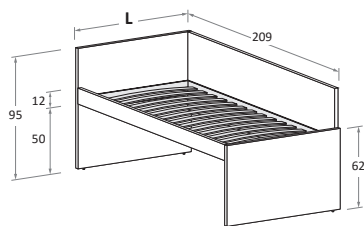

Letti rialzati

Raised bed

Letto rialzato con schiena NUK\
Raised bed with NUK back panel

Disponibile con ruote \
Available with wheels.

L\W	H	P\D	MATERASSO \ MATTRESS
88	95	209	80 x 200
98	95	209	90 x 200

Letto rialzato con schiena ERGO\
Raised bed with ERGO back panel

Disponibile con ruote \
Available with wheels.

L\W	H	P\D	MATERASSO \ MATTRESS
88	95	209	80 x 200
98	95	209	90 x 200

Letto rialzato NUK\
NUK raised bed

Disponibile con ruote \
Available with wheels.

L\W	H	P\D	MATERASSO \ MATTRESS
88	95	209	80 x 200
98	95	209	90 x 200

**Letto rialzato NUK **
Raised bed NUK

Disponibile con ruote \
Available with wheels.

L\W	H	P\D	MATERASSO \ MATTRESS
88	95	209	80 x 200
98	95	209	90 x 200

**Letto rialzato NUK con scaletta estraibile **
NUK raised bed with pull-out ladder

Disponibile con ruote \
Available with wheels.

L\W	H	P\D	MATERASSO \ MATTRESS
88	119	209	80 x 200
98	119	209	90 x 200

**Letto rialzato NUK con scaletta e scrittoio estraibile **
NUK raised bed with ladder and pull-out desk