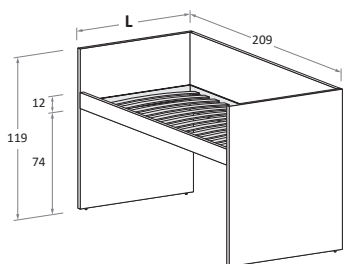

Letti rialzati

Raised bed

Letto rialzato con schiena NUK\
Raised bed with NUK back panel

Disponibile con ruote \
Available with wheels.

L\W	H	P\D	MATERASSO \ MATTRESS
88	95	209	80 x 200
98	95	209	90 x 200

Letto rialzato con schiena ERGO\
Raised bed with ERGO back panel

Disponibile con ruote \
Available with wheels.

L\W	H	P\D	MATERASSO \ MATTRESS
88	95	209	80 x 200
98	95	209	90 x 200

Letto rialzato NUK\
NUK raised bed

Disponibile con ruote \
Available with wheels.

L\W	H	P\D	MATERASSO \ MATTRESS
88	95	209	80 x 200
98	95	209	90 x 200

**Letto rialzato NUK **
Raised bed NUK

Disponibile con ruote \
Available with wheels.

L\W	H	P\D	MATERASSO \ MATTRESS
88	95	209	80 x 200
98	95	209	90 x 200

**Letto rialzato NUK con scaletta estraibile **
NUK raised bed with pull-out ladder

Disponibile con ruote \
Available with wheels.

L\W	H	P\D	MATERASSO \ MATTRESS
88	119	209	80 x 200
98	119	209	90 x 200

**Letto rialzato NUK con scaletta e scrittoio estraibile **
NUK raised bed with ladder and pull-out desk