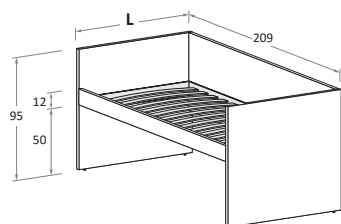

Letti rialzati

Raised bed

Letto rialzato con schiena NUK\
Raised bed with NUK back panel

Disponibile con ruote \
Available with wheels.

L\W	H	P\D	MATERASSO \ MATTRESS
88	95	209	80 x 200
98	95	209	90 x 200

Letto rialzato con schiena ERGO\
Raised bed with ERGO back panel

Disponibile con ruote \
Available with wheels.

L\W	H	P\D	MATERASSO \ MATTRESS
88	95	209	80 x 200
98	95	209	90 x 200

Letto rialzato NUK\
NUK raised bed

Disponibile con ruote \
Available with wheels.

L\W	H	P\D	MATERASSO \ MATTRESS
88	95	209	80 x 200
98	95	209	90 x 200

**Letto rialzato NUK **
Raised bed NUK

Disponibile con ruote \
Available with wheels.

L\W	H	P\D	MATERASSO \ MATTRESS
88	95	209	80 x 200
98	95	209	90 x 200

**Letto rialzato NUK con scaletta estraibile **
NUK raised bed with pull-out ladder

Disponibile con ruote \
Available with wheels.

L\W	H	P\D	MATERASSO \ MATTRESS
88	119	209	80 x 200
98	119	209	90 x 200

**Letto rialzato NUK con scaletta e scrittoio estraibile **
NUK raised bed with ladder and pull-out desk