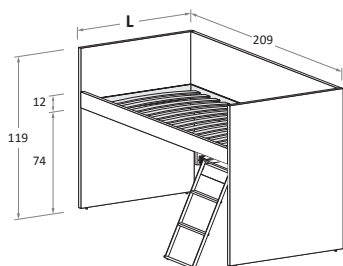

Letto rialzato con schiena ERGO\
Raised bed with ERGO back panel

Disponibile con ruote \
Available with wheels.

L\W	H	P\D	MATERASSO \ MATTRESS
88	95	209	80 x 200
98	95	209	90 x 200

Letto rialzato NUK\
NUK raised bed

Disponibile con ruote \
Available with wheels.

L\W	H	P\D	MATERASSO \ MATTRESS
88	95	209	80 x 200
98	95	209	90 x 200

**Letto rialzato NUK **
Raised bed NUK

Disponibile con ruote \
Available with wheels.

L\W	H	P\D	MATERASSO \ MATTRESS
88	95	209	80 x 200
98	95	209	90 x 200

**Letto rialzato NUK con scaletta estraibile **
NUK raised bed with pull-out ladder

Disponibile con ruote \
Available with wheels.

L\W	H	P\D	MATERASSO \ MATTRESS
88	119	209	80 x 200
98	119	209	90 x 200

**Letto rialzato NUK con scaletta e scrittoio estraibile **
NUK raised bed with ladder and pull-out desk

Disponibile con ruote \
Available with wheels.

L\W	H	P\D	MATERASSO \ MATTRESS
88	119	209	80 x 200
98	119	209	90 x 200

**Letto rialzato NUK con scrittoio estraibile **
NUK raised bed with pull-out desk

Disponibile con ruote \
Available with wheels.