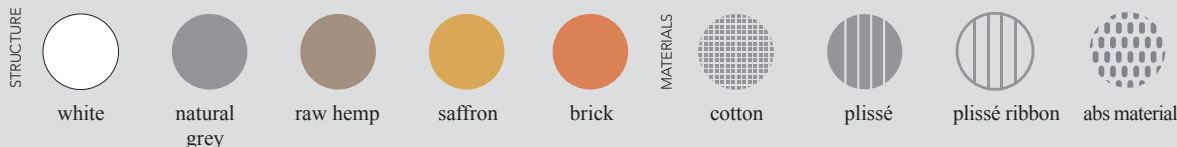

INFO

AURETA065R04 + AURETA065C03 AURETA065R01 + AURETA065C02

— Lampada da tavolo con base in cemento naturale o colorato in pasta. Diffusore in tessuto di cotone o plissé fasciato a mano. Cavo elettrico in tessuto grigio.

— Table lamp with base in natural or coloured on the mix concrete. Shade in cotton or hand-finished pleated fabric. Grey fabric wiring cable.

— Lampe de table avec base en béton naturel ou teinté dans la masse. Abat-jour en coton

INDOOR

AURETA065C01 — cotone
AURETA065P01 — plissé
AURETA065R01 — plissé ribbon
→ ø 43 × h 65 cm.

lampada da tavolo, lampe de table, table lamp, Tischleuchte, lámpara de sobremesa.

AUREPM000M01

→ ø 40 × h 0.3 cm.

accessorio disco a chiusura in plex opale, accessory closing disc, accessoire disque de fermeture, Zubehör, Deckungsplatte, accesorio disco de cierre

- ⦿ 1 × E27 70W HES
- ⦿ 1 × E27 20W fluo
- ⦿ 1 × E27 LED

INDOOR IP 20

— I possibili e non controllabili microfori che si possono presentare sulla base della lampada fanno parte della manualità ed artigianalità della lavorazione del materiale e rendono ogni manufatto unico e irripetibile nella sua produzione.

— Possible random micro-holes on the concrete base are a characteristic of the handmade manufacturing process and of this material, that makes each product a unique and unrepeatable piece.

ou plissé fait à la main. Câble électrique en tissu gris.

— Tischleuchte mit natürlichem oder gefärbtem Beton Sockel. Schirm aus Baumwolle oder handgerafftem Plisse Stoff. Elektrischer Kabel aus grauem Stoff.

— Lámpara de mesa con base en cemento natural o coloreado en pasta. Difusor en tela de algodón o plisado hecho a mano. Cable electrico tapizado en tela gris.

TECHNICALS