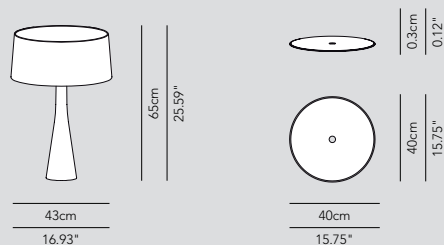

TECHNICALS