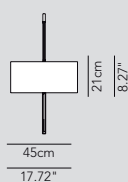

TECHNICALS