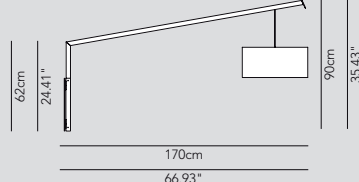

TECHNICALS