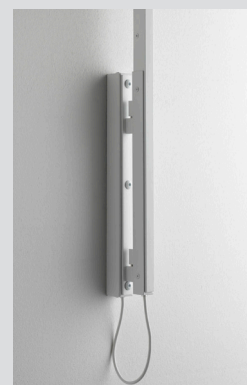

Angelica

MODO: Catalogue 2014
PRODUCT: Angelica
DESIGN: Paolo Grasselli + Modoluce R&D
YEAR: 2011

INFO

ANGEAP200C01

— Lampada da parete con braccio a sbalzo ruotante 160° sull'asse. Diffusore in cotone, ABS material o Lycra.

— Wall lamp with cantilever arm rotating on the axis by 160°. Lampshade in cotton, ABS material or lycra.

— Applique avec bras en porte-à-faux, tournant 160° sur l'axe. Diffuseur en coton, ABS material ou lycra.

— Wandleuchte mit verstellbarem Arm, um 160° auf der Achse drehbar. Lampenschirm aus Baumwolle, ABS Material oder Lycra.

— Aplique con brazo angular con rotación de 160° sobre el eje. Difusor en algodón, ABS material o lycra.

> cavo regolabile
 > adjustable cable
 > câble réglable
 > Einstellbares Kabel
 > cable regulable

> accessorio aggancio a parete > accessory for wall fixing > accessoire pour fixation au mur > Zubehör für Wandbefestigung > accesorio soporte de pared