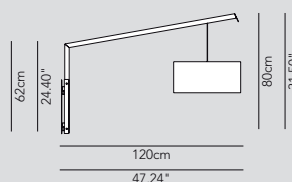

TECHNICALS