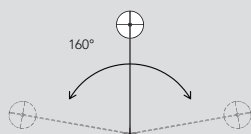

TECHNICALS