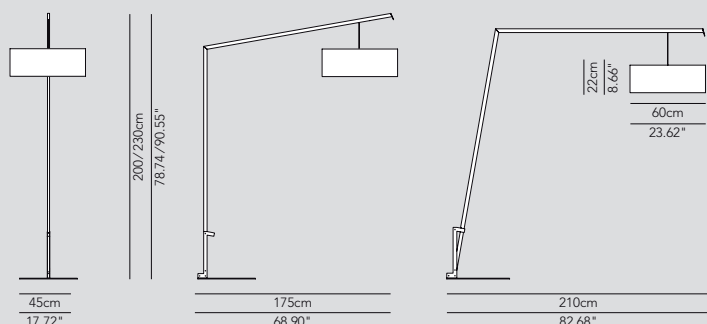

TECHNICALS