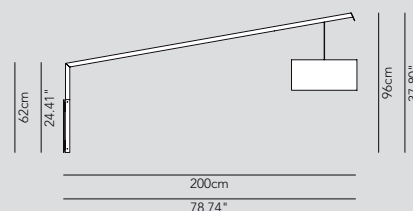

TECHNICALS