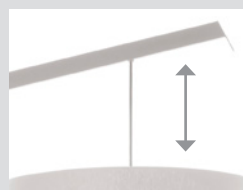

— Wall lamp with cantilever arm rotating on the axis by 160°. Lampshade in cotton, ABS material or lycra.

— Applique avec bras en porte-à-faux, tournant 160° sur l'axe. Diffuseur en coton, ABS material ou lycra.

— Wandleuchte mit verstellbarem Arm, um 160° auf der Achse drehbar. Lampenschirm aus Baumwolle, ABS Material oder Lycra.

— Aplique con brazo angular con rotación de 160° sobre el eje. Difusor en algodón, ABS material o lycra.

→ ø 45 × 170 × h 90 cm – kg 3,00

ANGEAP200C01 white

→ ø 45 × 200 × h 96 cm – Kg 3,50

ANGEAP200C02 black

→ ø 45 × 200 × h 96 cm – Kg 3,50

⚡ 1 × E27 globo 25W fluo

⚡ 1 × E27 globo 14W LED

INDOOR IP 20