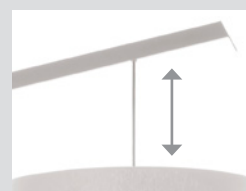

— Wandleuchte mit verstellbarem Arm, um 160° auf der Achse drehbar. Lampenschirm aus Baumwolle, ABS Material oder Lycra.

— Aplique con brazo angular con rotación de 160° sobre el eje. Difusor en algodón, ABS material o lycra.

INDOOR

ANGEPT230C01 white

→ ø 60 × 175/210 × h 200/230 cm

ANGEPT230C02 black

→ ø 60 × 175/210 × h 200/230 cm

*lampada da terra, floor lamp,
 lampadaire, Stehleuchte, lampara de pie*

💡 1 × E27 globo 25W fluo

💡 1 × E27 globo 14W LED

INDOOR IP 20

- > cavo regolabile
- > adjustable cable
- > câble réglable
- > Einstellbares Kabel
- > cable regulable

— Stehleuchte, die Neigung kann durch den in 2 verschiedenen Stufen verstellbaren Arm variiert werden. Leuchtkörper aus Baumwolle, ABS material oder Lycra. Struktur aus matt lackiertem Metall in den Farben: weiß oder Schwarz.