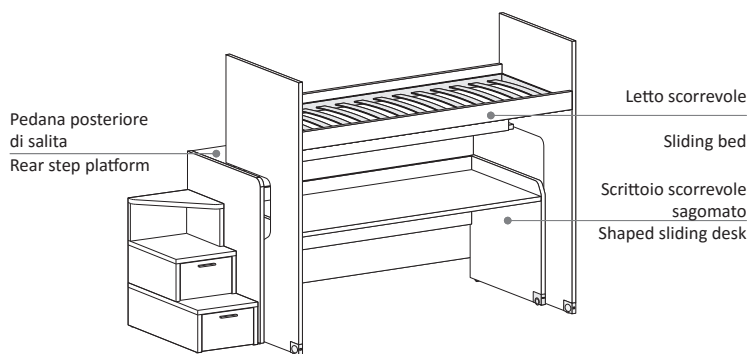

Letto a castello scorrevole SLOT

SLOT sliding bunk bed

nidi

Letto chiuso \ Bed closed

Letto aperto \ Bed open

Vista laterale \ Side view

Vista in pianta \ Plan view

Vista laterale \ Side view

Vista in pianta \ Plan view

SLOT con fianchi NUK \ with NUK side panels

CHIUSO \ CLOSED

APERTO \ OPEN

P-D	H	L-W	MATERASSO MATTRESS
88	180,8	217	80 x 200
98	180,8	217	90 x 200