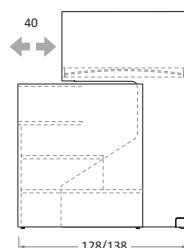

Letto a castello scorrevole SLOT

SLOT sliding bunk bed

nidi

Letto chiuso \ Bed closed

Letto aperto \ Bed open

Vista laterale \ Side view

Vista in pianta \ Plan view

Vista laterale \ Side view

Vista in pianta \ Plan view

SLOT con fianchi NUK \ with NUK side panels

CHIUSO \ CLOSED

APERTO \ OPEN

P-D	H	L-W	MATERASSO MATTRESS
88	180,8	217	80 x 200
98	180,8	217	90 x 200