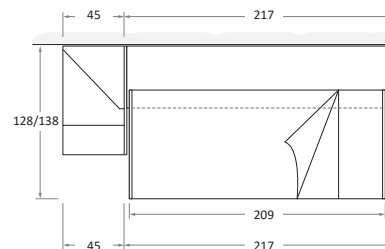

Letto a castello scorrevole SLOT

SLOT sliding bunk bed

nidi

Letto chiuso \ Bed closed

Letto aperto \ Bed open

Vista laterale \ Side view

Vista in pianta \ Plan view

Vista laterale \ Side view

Vista in pianta \ Plan view

SLOT con fianchi NUK \ with NUK side panels

CHIUSO \ CLOSED

APERTO \ OPEN

P-D	H	L-W	MATERASSO MATTRESS
88	180,8	217	80 x 200
98	180,8	217	90 x 200