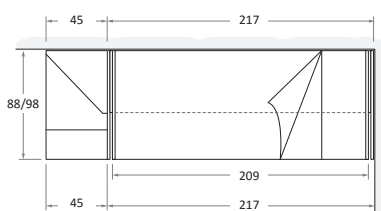

Letto a castello scorrevole SLOT

SLOT sliding bunk bed

nidi

Letto chiuso \ Bed closed

Letto aperto \ Bed open

Vista laterale \ Side view

Vista in pianta \ Plan view

Vista laterale \ Side view

Vista in pianta \ Plan view

SLOT con fianchi NUK \ with NUK side panels

CHIUSO \ CLOSED

APERTO \ OPEN

P-D	H	L-W	MATERASSO MATTRESS
88	180,8	217	80 x 200
98	180,8	217	90 x 200