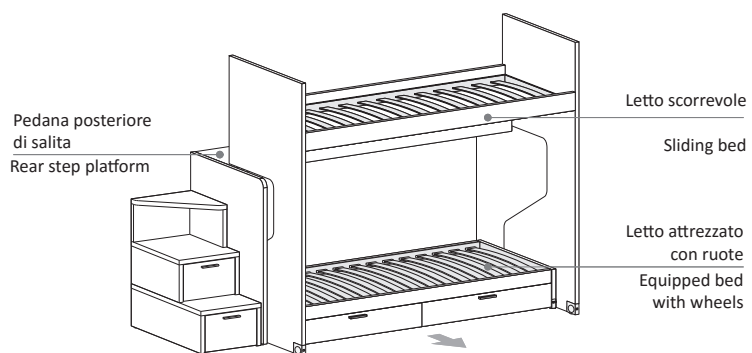

Letto a castello scorrevole SLOT

SLOT sliding bunk bed

nidi

Letto chiuso \ Bed closed

Letto aperto \ Bed open

Vista laterale \ Side view

Vista in pianta \ Plan view

Vista laterale \ Side view

Vista in pianta \ Plan view

SLOT con fianchi NUK \ with NUK side panels

CHIUSO \ CLOSED

APERTO \ OPEN

P-D	H	L-W	MATERASSO MATTRESS
88	180,8	217	80 x 200
98	180,8	217	90 x 200