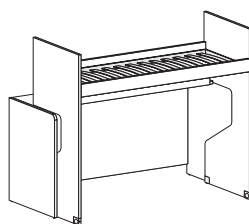

Letto a castello scorrevole SLOT

SLOT sliding bunk bed

nidi

Letto chiuso \ Bed closed

Letto aperto \ Bed open

Vista laterale \ Side view

Vista in pianta \ Plan view

Vista laterale \ Side view

Vista in pianta \ Plan view

SLOT con fianchi NUK \ with NUK side panels

CHIUSO \ CLOSED

APERTO \ OPEN

P-D	H	L-W	MATERASSO MATTRESS
88	180,8	217	80 x 200
98	180,8	217	90 x 200