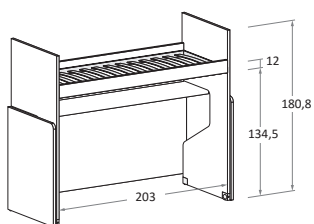

Letto a castello scorrevole SLOT

SLOT sliding bunk bed

nidi

Letto chiuso \ Bed closed

Letto aperto \ Bed open

Vista laterale \ Side view

Vista in pianta \ Plan view

Vista laterale \ Side view

Vista in pianta \ Plan view

SLOT con fianchi NUK \ with NUK side panels

CHIUSO \ CLOSED

APERTO \ OPEN

P-D	H	L-W	MATERASSO MATTRESS
88	180,8	217	80 x 200
98	180,8	217	90 x 200